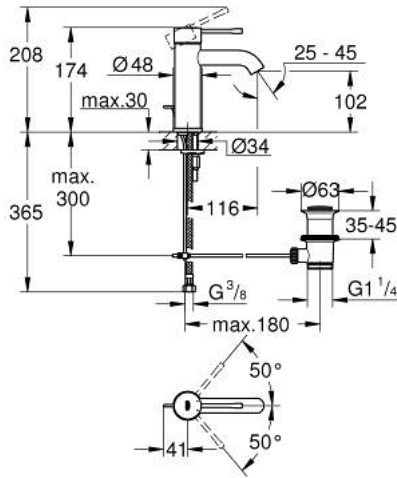

ESSENCE 24 171 001 خلاط حوض بمقبض فردي بقياس 1/2 بوصة مقاس صغير

وصف المنتج:

- اللون: كروم
- قلب سيراميك GROHE SilkMove 28 مم
- مع محدد درجة حرارة
- طلاء كروم GROHE LongLife
- تقنية GROHE EcoJoy لمياه أقل وتدفق ممتاز
- maximum flow rate (at 3 bar): 5 l/min
- مرغي المياه القابل للتعديل GROHE AquaGuide
- نظام التركيب GROHE QuickFix Plus
- مجموعة تصريف المياه بقياس 1 1/4 بوصة
- خراطيم توصيل مرنة

ESSENCE 24 171 001 خلاط حوض بمقبض فردي بقياس 1/2 بوصة مقاس صغير

الآن - 2020 س طسغأ, قطع الغيار:

1: مقبض (46917000 رقم الطلب.)

2: حلقة تركيب (46715000 رقم الطلب.)

3: خرطوشة (46580000 رقم الطلب.)

4: شداد (46739000 رقم الطلب.)

5: فلتر مياه (48270000 رقم الطلب.)

6: طقم تركيب ساق (46645000 رقم الطلب.)

7: مجموعة تصريف بقياس 1 1/4 بوصة (28910000 رقم الطلب.)

7.1: فيشه (07182000 رقم الطلب.)

7.2: عامود غير متمركز (07052000 رقم الطلب.)