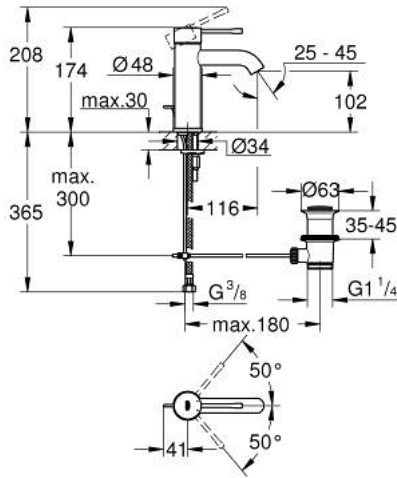

## ESSENCE 24 171 001 خلاط حوض بمقبض فردي بقياس 1/2 بوصة مقاس صغير

وصف المنتج:

- اللون: كروم
- قلب سيراميك GROHE SilkMove 28 مم
- مع محدد درجة حرارة
- طلاء كروم GROHE LongLife
- تقنية GROHE EcoJoy لمياه أقل وتدفق ممتاز
- maximum flow rate (at 3 bar): 5 l/min
- مرغي المياه القابل للتعديل GROHE AquaGuide
- نظام التركيب GROHE QuickFix Plus
- مجموعة تصريف المياه بقياس 1 1/4 بوصة
- خراطيم توصيل مرنة

## ESSENCE 24 171 001 خلاط حوض بمقبض فردي بقياس 1/2 بوصة مقاس صغير

الآن - 2020 س طسغأ, قطع الغيار:

1: مقبض (46917000 رقم الطلب.)

2: حلقة تركيب (46715000 رقم الطلب.)

3: خرطوشة (46580000 رقم الطلب.)

4: شداد (46739000 رقم الطلب.)

5: فلتر مياه (48270000 رقم الطلب.)

6: طقم تركيب ساق (46645000 رقم الطلب.)

7: مجموعة تصريف بقياس 1 1/4 بوصة (28910000 رقم الطلب.)

7.1: فيشه (07182000 رقم الطلب.)

7.2: عامود غير متمركز (07052000 رقم الطلب.)