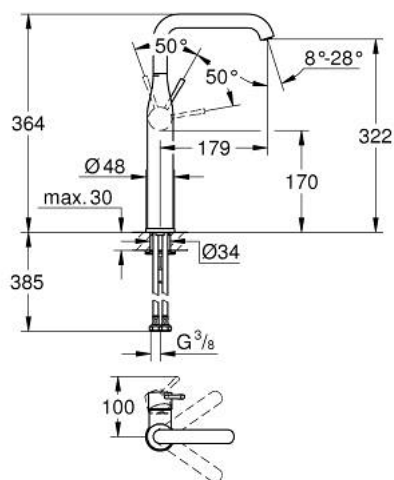

24 170 KF1 ESSENCE MITIGEUR MONOCOMMANDE 1/2" LAVABO TAILLE XL

DESCRIPTION DU PRODUIT

- Couleur: phantom black
- GROHE SilkMove cartouche en céramique 28 mm
- avec limiteur de température
- GROHE EcoJoy économie d'eau
- débit maximum à 3 bars : 6,5 l/min
- GROHE AquaGuide mousseur ajustable
- GROHE FastFixation Plus installation ultra rapide
- bec mobile avec butée et mousseur
- zone de pivotement réglable 0° / 90° / 360°
- corps lisse
- flexibles de raccordement souples
- gamme GROHE Professional

24 170 KF1 ESSENCE MITIGEUR MONOCOMMANDE 1/2" LAVABO TAILLE XL

PIÈCES DE RECHANGE, mars 2022 – now

- 1: Levier (Numéro de commande 46919KF0)
- 2: Cartouche (Numéro de commande 46580000)
- 3: anneau fileté (Numéro de commande 48591000)
- 4: Bec tubulaire (Numéro de commande 13375KF0)
- 4.1: Mousseur (Numéro de commande 48270000)
- 4.2: joint torique x 20 (Numéro de commande 0128500M)
- 4.3: Clip de s-reté (Numéro de commande 4826600M)
- 5: Rosace (Numéro de commande 48603KF0)
- 6: Fixation M26x1,5 (Numéro de commande 46645000)
- 7: Clef platte SW 46 mm à 6 pans (Numéro de commande 19017000)*
- 8: Garniture de vidage avec bouchon à presser (Numéro de commande 65807KF0)*