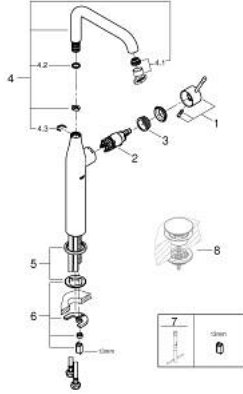

ESSENCE 24 170 KF1 خلاط حوض بمقبض فردي بقياس 1/2 بوصة مقاس كبير للغاية

وصف المنتج:

- اللون: phantom black
- قلب سيراميك GROHE SilkMove 28 مم
- مع محدد درجة حرارة
- تقنية GROHE EcoJoy لمياه أقل وتدفق ممتاز
- maximum flow rate (at 3 bar): 6.5 l/min
- مرغي المياه القابل للتعديل GROHE AquaGuide
- نظام التركيب GROHE QuickFix Plus
- الصنوبر الدوار مع مرغي المياه ومحدد التوقف
- adjustable swivel area 0° / 90° / 360°
- الجسم الأملس
- خراطيم توصيل مرنة
- professional edition

ESSENCE 24 170 KF1 خلاط حوض بمقبض فردي بقياس 1/2 بوصة مقاس كبير للغاية

الآن - 2022 سرام, قطع الغيار:

1: مقبض (46919KF0 رقم الطلب:-)

2: خرطوشة (46580000 رقم الطلب:-)

3: screw ring (48591000 رقم الطلب:-)

4: خلاط أنبوبي (13375KF0 رقم الطلب:-)