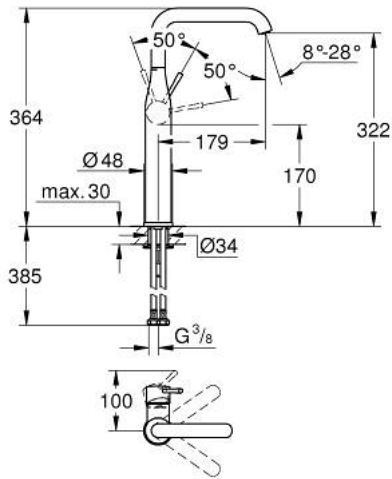

ESSENCE 24 170 KF1 خلاط حوض بمقبض فردي بقياس 1/2 بوصة مقاس كبير للغاية

وصف المنتج:

- اللون: phantom black
- قلب سيراميك GROHE SilkMove 28 مم
- مع محدد درجة حرارة
- تقنية GROHE EcoJoy لمياه أقل وتدفق ممتاز
- maximum flow rate (at 3 bar): 6.5 l/min
- مرغي المياه القابل للتعديل GROHE AquaGuide
- نظام التركيب GROHE QuickFix Plus
- الصنوبر الدوار مع مرغي المياه ومحدد التوقف
- adjustable swivel area 0° / 90° / 360°
- الجسم الأملس
- خراطيم توصيل مرنة
- professional edition

ESSENCE 24 170 KF1 خلاط حوض بمقبض فردي بقياس 1/2 بوصة مقاس كبير للغاية

الآن - 2022 سرام, قطع الغيار:

1: مقبض (46919KF0 رقم الطلب:-)

2: خرطوشة (46580000 رقم الطلب:-)

3: screw ring (48591000 رقم الطلب:-)

4: خلاط أنبوبي (13375KF0 رقم الطلب:-)