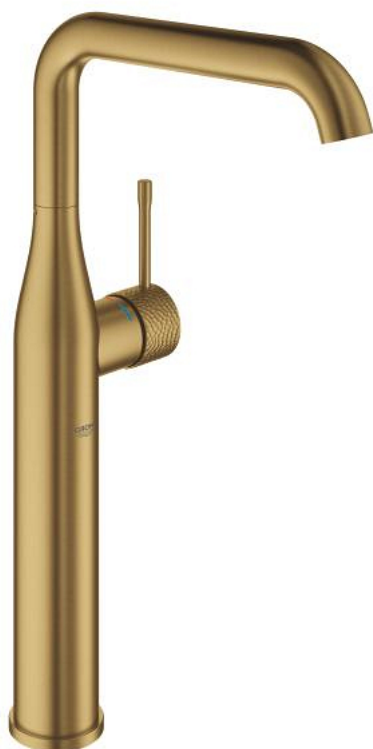

24 170 GF1 ESSENCE MITIGEUR MONOCOMMANDE 1/2" LAVABO TAILLE XL

DESCRIPTION DU PRODUIT

- Couleur: brushed crafted cool sunrise
- levier métal martelé
- GROHE SilkMove cartouche en céramique 28 mm
- avec limiteur de température
- finition GROHE LongLife
- GROHE EcoJoy économie d'eau
- débit maximum à 3 bars : 6,5 l/min
- GROHE AquaGuide mousseur ajustable
- GROHE FastFixation Plus installation ultra rapide
- bec mobile avec butée et mousseur
- zone de pivotement réglable 0° / 90° / 360°
- corps lisse
- flexibles de raccordement souples