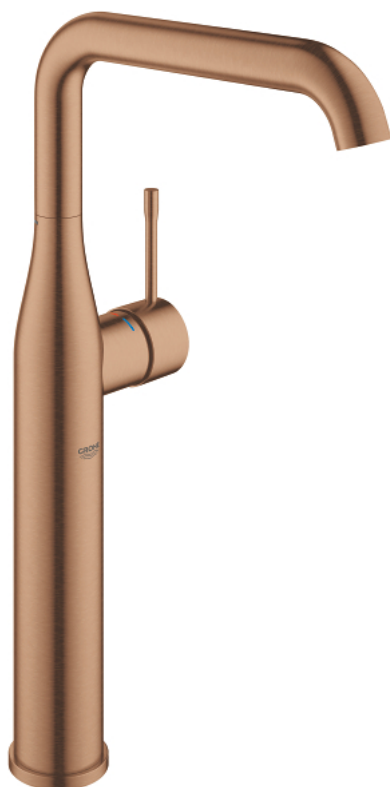

24 170 DL1 ESSENCE MITIGEUR MONOCOMMANDE 1/2" LAVABO TAILLE XL

DESCRIPTION DU PRODUIT

- Couleur: warm sunset brossé
- GROHE SilkMove cartouche en céramique 28 mm
- avec limiteur de température
- finition GROHE LongLife
- GROHE EcoJoy économie d'eau
- débit maximum à 3 bars : 6,5 l/min
- GROHE AquaGuide mousseur ajustable
- GROHE FastFixation Plus installation ultra rapide
- bec mobile avec butée et mousseur
- zone de pivotement réglable 0° / 90° / 360°
- corps lisse
- flexibles de raccordement souples