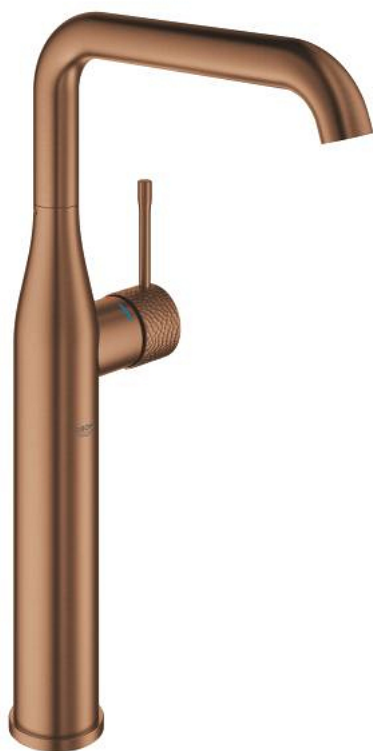

24 170 DE1 ESSENCE MITIGEUR MONOCOMMANDE 1/2" LAVABO TAILLE XL

DESCRIPTION DU PRODUIT

- Couleur: brushed crafted warm sunset
- levier métal martelé
- GROHE SilkMove cartouche en céramique 28 mm
- avec limiteur de température
- finition GROHE LongLife
- GROHE EcoJoy économie d'eau
- débit maximum à 3 bars : 6,5 l/min
- GROHE AquaGuide mousseur ajustable
- GROHE FastFixation Plus installation ultra rapide
- bec mobile avec butée et mousseur
- zone de pivotement réglable 0° / 90° / 360°
- corps lisse
- flexibles de raccordement souples