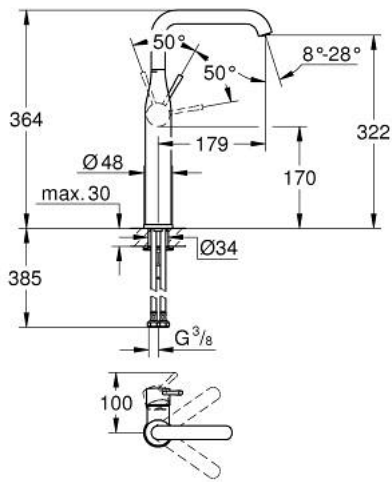

ESSENCE 24 170 DC1 خلاط حوض بمقبض فردي بقياس 1/2 بوصة مقاس كبير للغاية

وصف المنتج:

- اللون: supersteel
- قلب سيراميك GROHE SilkMove 28 مم
- مع محدد درجة حرارة
- طلاء GROHE LongLife
- تقنية GROHE EcoJoy لمياه أقل وتدفق ممتاز
- maximum flow rate (at 3 bar): 6.5 l/min
- مرغي المياه القابل للتعديل GROHE AquaGuide
- نظام التركيب GROHE QuickFix Plus
- الصنوبر الدوار مع مرغي المياه ومحدد التوقف
- adjustable swivel area 0° / 90° / 360°
- الجسم الأملس
- خرطوم توصيل مرنة

ESSENCE 24 170 DC1 خلاط حوض بمقبض فردي بقياس 1/2 بوصة مقاس كبير للغاية

الآن - 2022 رياربف, قطع الغيار:

1: مقبض (46919DC0 رقم الطلب:-)

2: خرطوشة (46580000 رقم الطلب:-)

3: screw ring (48591000 رقم الطلب:-)

4: خلاط أنبوبي (13375DC0 رقم الطلب:-)