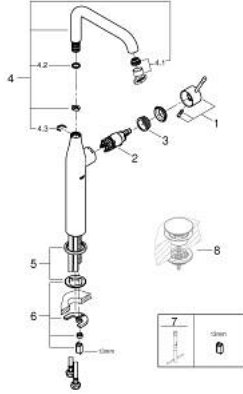

ESSENCE 24 170 DC1 خلاط حوض بمقبض فردي بقياس 1/2 بوصة مقاس كبير للغاية

وصف المنتج:

- اللون: supersteel
- قلب سيراميك GROHE SilkMove 28 مم
- مع محدد درجة حرارة
- طلاء GROHE LongLife
- تقنية GROHE EcoJoy لمياه أقل وتدفق ممتاز
- maximum flow rate (at 3 bar): 6.5 l/min
- مرغي المياه القابل للتعديل GROHE AquaGuide
- نظام التركيب GROHE QuickFix Plus
- الصنوبر الدوار مع مرغي المياه ومحدد التوقف
- adjustable swivel area 0° / 90° / 360°
- الجسم الأملس
- خرطوم توصيل مرنة

ESSENCE 24 170 DC1 خلاط حوض بمقبض فردي بقياس 1/2 بوصة مقاس كبير للغاية

الآن - 2022 رياربف, قطع الغيار:

1: مقبض (46919DC0 رقم الطلب:-)

2: خرطوشة (46580000 رقم الطلب:-)

3: screw ring (48591000 رقم الطلب:-)

4: خلاط أنبوبي (13375DC0 رقم الطلب:-)