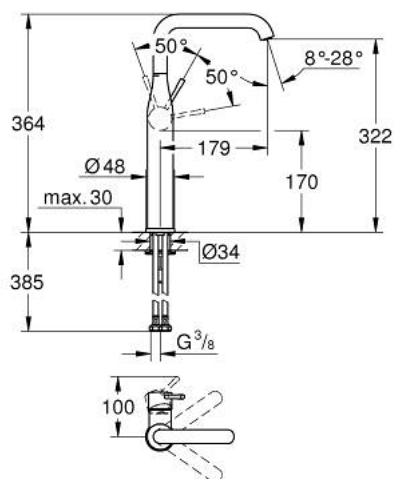

24 170 001 ESSENCE MITIGEUR MONOCOMMANDE 1/2" LAVABO TAILLE XL

DESCRIPTION DU PRODUIT

- Couleur: chromé
- version rehaussée
- GROHE SilkMove cartouche en céramique 28 mm
- avec limiteur de température
- GROHE LongLife finition durable
- GROHE EcoJoy économie d'eau
- débit maximum à 3 bars : 6,5 l/min
- GROHE AquaGuide mousseur ajustable
- GROHE FastFixation Plus système d'installation rapide
- bec mobile avec butée et mousseur
- zone de pivotement réglable 0° / 90° / 360°
- corps lisse
- flexibles de raccordement souples
- remplace la référence 32 901 xx1

24 170 001 ESSENCE MITIGEUR MONOCOMMANDE 1/2" LAVABO TAILLE XL

PIÈCES DE RECHANGE, février 2022 – now

- 1: Levier (Numéro de commande 46919000)
- 2: Cartouche (Numéro de commande 46580000)
- 3: anneau fileté (Numéro de commande 48591000)
- 4: Bec tubulaire (Numéro de commande 13375000)
- 4.1: Mousseur (Numéro de commande 48270000)
- 4.2: Joint torique 13,5 x 2,75 (Numéro de commande 0128500M)
- 4.3: Clip de s-reté (Numéro de commande 4826600M)
- 5: Rosace (Numéro de commande 48603000)
- 6: Fixation M26x1,5 (Numéro de commande 46645000)
- 7: Clef platte SW 46 mm à 6 pans (Numéro de commande 19017000)*
- 8: Garniture de vidage avec bouchon à presser (Numéro de commande 65807000)*