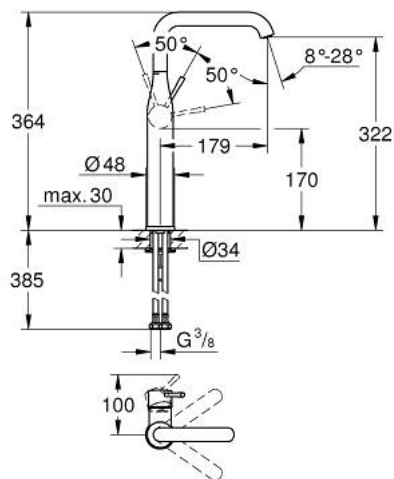

24 170 001 ESSENCE MITIGEUR MONOCOMMANDE 1/2" LAVABO TAILLE XL

DESCRIPTION DU PRODUIT

- Couleur: chromé
- version rehaussée
- GROHE SilkMove cartouche en céramique 28 mm
- avec limiteur de température
- GROHE LongLife finition durable
- GROHE EcoJoy économie d'eau
- débit maximum à 3 bars : 6,5 l/min
- GROHE AquaGuide mousseur ajustable
- GROHE FastFixation Plus système d'installation rapide
- bec mobile avec butée et mousseur
- zone de pivotement réglable 0° / 90° / 360°
- corps lisse
- flexibles de raccordement souples

24 170 001 ESSENCE MITIGEUR MONOCOMMANDE 1/2" LAVABO TAILLE XL

PIÈCES DE RECHANGE, février 2022 – now

- 1: Levier (Numéro de commande 46919000)
- 2: Cartouche (Numéro de commande 46580000)
- 3: anneau fileté (Numéro de commande 48591000)
- 4: Bec tubulaire (Numéro de commande 13375000)
- 4.1: Mousseur (Numéro de commande 48270000)
- 4.2: Joint torique 13,5 x 2,75 (Numéro de commande 0128500M)
- 4.3: Clip de s-reté (Numéro de commande 4826600M)
- 5: Rosace (Numéro de commande 48603000)
- 6: Fixation M26x1,5 (Numéro de commande 46645000)
- 7: Clef platte SW 46 mm à 6 pans (Numéro de commande 19017000)*
- 8: Garniture de vidage avec bouchon à presser (Numéro de commande 65807000)*