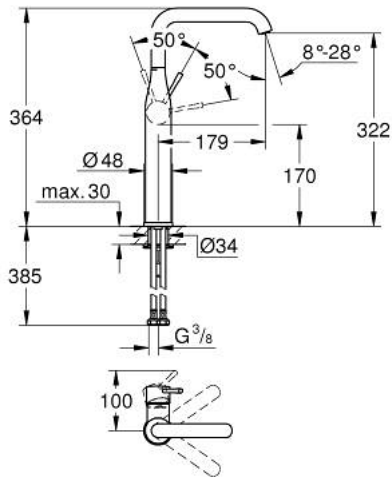

ESSENCE 24 170 001 خلاط حوض بمقبض فردي بقياس 1/2 بوصة مقاس كبير للغاية

وصف المنتج:

- اللون: كروم
- للمغاسل ذاتية الوقوف
- قلب سيراميك GROHE SilkMove 28 مم
- مع محدد درجة حرارة
- طلاء كروم GROHE LongLife
- تقنية GROHE EcoJoy لمياه أقل وتدفق ممتاز
- maximum flow rate (at 3 bar): 6.5 l/min
- مرغي المياه القابل للتعديل GROHE AquaGuide
- نظام التركيب السريع GROHE QuickFix Plus
- الصنوبر الدوار مع مرغي المياه ومحدد التوقف
- adjustable swivel area 0° / 90° / 360°
- الجسم الأملس
- خرطوم توصيل مرنة

ESSENCE 24 170 001 خلاط حوض بمقبض فردي بقياس 1/2 بوصة مقاس كبير للغاية

الآن - 2022 رياربف, قطع الغيار:

1: مقبض (رقم الطلب: 46919000)

2: خرطوشة (رقم الطلب: 46580000)

3: screw ring (رقم الطلب: 48591000)

4: خلاط أنبوبي (رقم الطلب: 13375000)

4.1: فلتر مياه (رقم الطلب: 48270000)

4.2: وردة عزل (رقم الطلب: 0128500M)

4.3: حلقة الأمان (رقم الطلب: 4826600M)

5: غطاء مثقوب من المنتصف (رقم الطلب: 48603000)

6: طقم تركيب ساق (رقم الطلب: 46645000)

7: مفتاح تحميل* (رقم الطلب: 19017000)

8: طقم تصريف بقابس للفتح بالضغط* (رقم الطلب: 65807000)

* إكسسوارات اختيارية