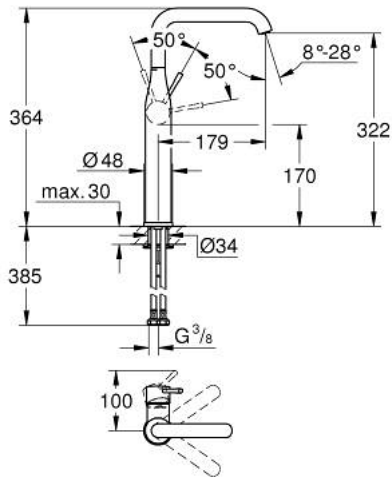

ESSENCE 24 170 001 خلاط حوض بمقبض فردي بقياس 1/2 بوصة مقاس كبير للغاية

وصف المنتج:

- اللون: كروم
- للمغاسل ذاتية الوقوف
- قلب سيراميك GROHE SilkMove 28 مم
- مع محدد درجة حرارة
- طلاء كروم GROHE LongLife
- تقنية GROHE EcoJoy لمياه أقل وتدفق ممتاز
- maximum flow rate (at 3 bar): 6.5 l/min
- مرغي المياه القابل للتعديل GROHE AquaGuide
- نظام التركيب السريع GROHE QuickFix Plus
- الصنبور الدوار مع مرغي المياه ومحدد التوقف
- adjustable swivel area 0° / 90° / 360°
- الجسم الأملس
- خرطوم توصيل مرنة
- replaces Essence basin mixer 32 901 xx1

ESSENCE 24 170 001 خلاط حوض بمقبض فردي بقياس 1/2 بوصة مقاس كبير للغاية

الآن - 2022 رياربف, قطع الغيار:

1: مقبض (رقم الطلب: 46919000)

2: خرطوشة (رقم الطلب: 46580000)

3: screw ring (رقم الطلب: 48591000)

4: خلاط أنبوبي (رقم الطلب: 13375000)

4.1: فلتر مياه (رقم الطلب: 48270000)

4.2: وردة عزل (رقم الطلب: 0128500M)

4.3: حلقة الأمان (رقم الطلب: 4826600M)

5: غطاء مثقوب من المنتصف (رقم الطلب: 48603000)

6: طقم تركيب ساق (رقم الطلب: 46645000)

7: مفتاح تحميل* (رقم الطلب: 19017000)

8: طقم تصريف بقابس للفتح بالضغط* (رقم الطلب: 65807000)

* إكسسوارات اختيارية