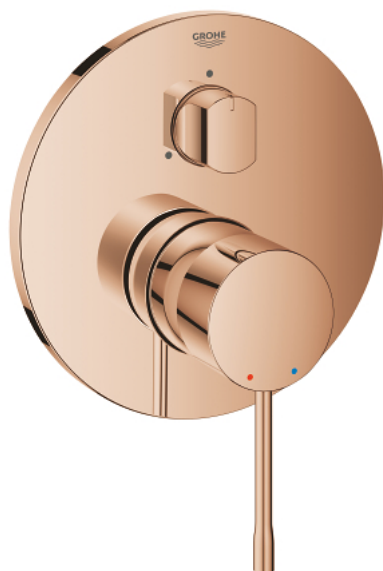

24 169 DA1 ESSENCE MITIGEUR MÉCANIQUE 3 SORTIES

DESCRIPTION DU PRODUIT

- Couleur: warm sunset
- à associer avec GROHE Rapido SmartBox (35 604)
- GROHE SilkMove cartouche en céramique 46 mm
- finition GROHE LongLife
- GROHE FastFixation rosace murale avec fixation cachée
- rosace en métal, ajustable rétroactivement de 6°
- inverseur 3 sorties
- livré sans corps encastré 35 604 (à commander séparément)
- débit : sortie A = 27 l/min, sortie B = 27 l/min, sortie C = 27 l/min