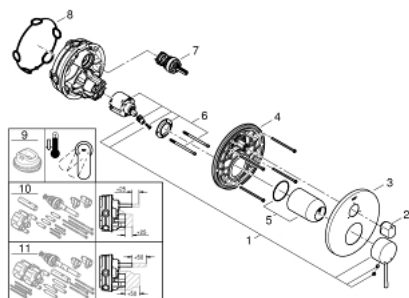

## 24 169 001 ESSENCE MITIGEUR MÉCANIQUE 3 SORTIES

### DESCRIPTION DU PRODUIT

- Couleur: chromé
- à associer avec GROHE Rapido SmartBox (35 604)
- GROHE SilkMove cartouche en céramique 46 mm
- GROHE LongLife finition durable
- GROHE FastFixation rosace murale avec fixation cachée
- rosace en métal, ajustable rétroactivement de 6°
- inverseur 3 sorties
- livré sans corps encastré 35 604 (à commander séparément)
- débit : sortie A = 27 l/min, sortie B = 27 l/min, sortie C = 27 l/min
- remplace la référence 24 092 xx1

### PIÈCES DE RECHANGE, août 2020 – now

- 1: Levier (Numéro de commande 46915000)
  - 2: bouton d'inversion (Numéro de commande 48447000)
  - 3: Rosace (Numéro de commande 49108000)
  - 4: Plaque de montage (Numéro de commande 49094000)
  - 5: Capuchon (Numéro de commande 02693000)
  - 6: Cartouche (Numéro de commande 46048000)
  - 7: Mécanisme d'inverseur (Numéro de commande 48448000)
  - 8: Joint (Numéro de commande 48360000)
  - 9: Limiteur de température (Numéro de commande 46308000)\*
  - 10: Extension universelle pour mitigeurs mécaniques - 25 mm (Numéro de commande 14056000)\*
  - 11: Kit de rallonge universel mélangeurs monocommande, 50 mm (Numéro de commande 14057000)\*
- \* Accessoires en option