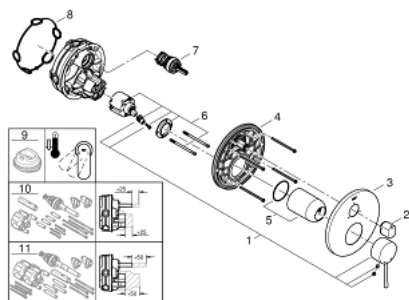

## 24 169 001 ESSENCE MITIGEUR MÉCANIQUE 3 SORTIES

### DESCRIPTION DU PRODUIT

- Couleur: chromé
- à associer avec GROHE Rapido SmartBox (35 604)
- GROHE SilkMove cartouche en céramique 46 mm
- GROHE LongLife finition durable
- GROHE FastFixation rosace murale avec fixation cachée
- rosace en métal, ajustable rétroactivement de 6°
- inverseur 3 sorties
- livré sans corps encastré 35 604 (à commander séparément)
- débit : sortie A = 27 l/min, sortie B = 27 l/min, sortie C = 27 l/min

### PIÈCES DE RECHANGE, août 2020 – now

- 1: Levier (Numéro de commande 46915000)
  - 2: bouton d'inversion (Numéro de commande 48447000)
  - 3: Rosace (Numéro de commande 49108000)
  - 4: Plaque de montage (Numéro de commande 49094000)
  - 5: Capuchon (Numéro de commande 02693000)
  - 6: Cartouche (Numéro de commande 46048000)
  - 7: Mécanisme d'inverseur (Numéro de commande 48448000)
  - 8: Joint (Numéro de commande 48360000)
  - 9: Limiteur de température (Numéro de commande 46308000)\*
  - 10: Extension universelle pour mitigeurs mécaniques - 25 mm (Numéro de commande 14056000)\*
  - 11: Kit de rallonge universel mélangeurs monocommande, 50 mm (Numéro de commande 14057000)\*
- \* Accessoires en option