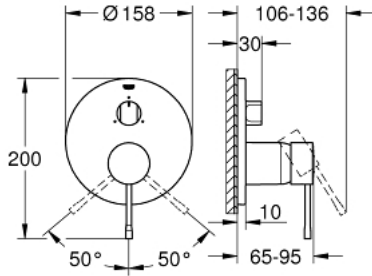

ESSENCE 24 169 001 خلاط بمقبض فردي مع محول ثلاثي الاتجاهات

وصف المنتج:

• اللون: كروم

• trim set for GROHE Rapido SmartBox (35 600/35 604)

• قلب سيراميك GROHE SilkMove 46 مم

• طلاء كروم GROHE LongLife

• GROHE QuickFix شمسة بعازل عمود مغطى وتركيب مخفي

• شمسة معدنية، تركيب عكسي بزاوية 6 درجات قابلة للتعديل

• المحول ثلاثي الاتجاهات

• without roughing-in set 35 600/35 604 (please order separately)

لتر/دقيقة

• أداء التدفق: المخرج A = 27 لتر/دقيقة المخرج B = 27 لتر/دقيقة المخرج C = 27

ESSENCE 24 169 001 خلاط بمقبض فردي مع محول ثلاثي الاتجاهات

الآن - 2020 سطرغ، قطع الغيار

1: مقبض (46915000 رقم الطلب)

2: مقبض محول، مستدير (48447000 رقم الطلب)

3: غطاء متقوب من المنتصف (49108000 رقم الطلب)