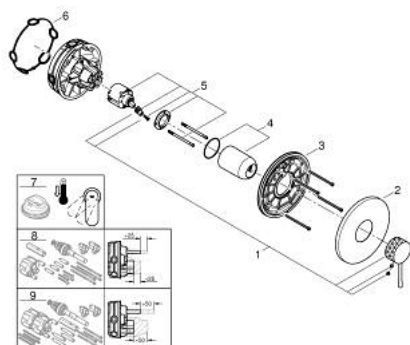

### DESCRIPTION DU PRODUIT

- Couleur: crafted chrome
- à associer avec GROHE Rapido SmartBox (35 604)
- GROHE SilkMove cartouche en céramique 46 mm
- GROHE LongLife finition durable
- GROHE FastFixation rosace murale avec fixation cachée
- rosace en métal, ajustable rétroactivement de 6°
- levier métal martelé
- livré sans corps encastré 35 604 (à commander séparément)
- débit: sortie B ou C = 30 l/min
- Showroom+ exclusive

### PIÈCES DE RECHANGE, mars 2024 – now

- 1: Levier (Numéro de commande 46915PF0)
- 2: Rosace (Numéro de commande 48428000)
- 3: Plaque de montage (Numéro de commande 48439000)
- 4: Capuchon (Numéro de commande 02693000)
- 5: Cartouche (Numéro de commande 46048000)
- 6: Joint (Numéro de commande 48360000)
- 7: Limiteur de température (Numéro de commande 46308000)\*
- 8: Extension universelle pour mitigeurs mécaniques - 25 mm (Numéro de commande 14056000)\*
- 9: Kit de rallonge universel mélangeurs monocommande, 50 mm (Numéro de commande 14057000)\*