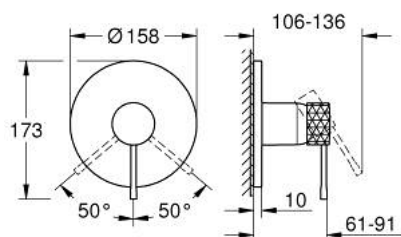

### DESCRIPTION DU PRODUIT

- Couleur: crafted chrome
- à associer avec GROHE Rapido SmartBox (35 604)
- GROHE SilkMove cartouche en céramique 46 mm
- GROHE LongLife finition durable
- GROHE FastFixation rosace murale avec fixation cachée
- rosace en métal, ajustable rétroactivement de 6°
- levier métal martelé
- livré sans corps encastré 35 604 (à commander séparément)
- débit: sortie B ou C = 30 l/min
- Showroom+ exclusive