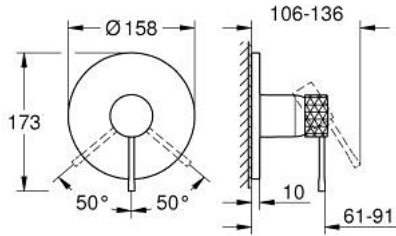

ESSENCE 24 168 PF1 خلاط الدش المزود بمقبض فردي

وصف المنتج:

- اللون: crafted chrome
- trim set for GROHE Rapido SmartBox (35 600/35 604)
- قلب سيراميك GROHE SilkMove 46 مم
- طلاء كروم GROHE LongLife
- GROHE QuickFix شمسة بعازل عمود مغطى وتركيب مخفي
- شمسة معدنية، تركيب عكسي بزواوية 6 درجات قابلة للتعديل
- crafted metal lever
- without roughing-in set 35 600/35 604 (please order separately)
- أداء التدفق: المخرج B أو C = 30 لتر/دقيقة
- Showroom+ exclusive