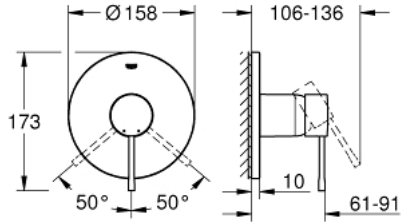

24 168 KF1 ESSENCE MITIGEUR MONOCOMMANDÉ DOUCHE

DESCRIPTION DU PRODUIT

- Couleur: phantom black
- à associer avec GROHE Rapido SmartBox (35 604)
- GROHE SilkMove cartouche en céramique 46 mm
- GROHE FastFixation rosace murale avec fixation cachée
- rosace en métal, ajustable rétroactivement de 6°
- livré sans corps encastré 35 604 (à commander séparément)
- débit: sortie B ou C = 30 l/min

24 168 KF1 ESSENCE MITIGEUR MONOCOMMANDÉ DOUCHE

PIÈCES DE RECHANGE, février 2023 – now

- 1: Levier (Numéro de commande 46915KF0)
- 2: rosace (Numéro de commande 48428KF0)
- 3: Plaque de montage (Numéro de commande 48439000)
- 4: capot (Numéro de commande 02693KF0)
- 5: Cartouche (Numéro de commande 46048000)
- 6: Joint (Numéro de commande 48360000)
- 7: Limiteur de température (Numéro de commande 46308000)*
- 8: Extension universelle pour mitigeurs mécaniques - 25 mm (Numéro de commande 14056000)*
- 9: Kit de rallonge universel mélangeurs monocommande, 50 mm (Numéro de commande 14057000)*