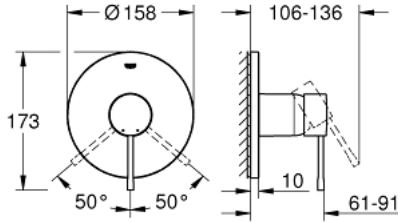

## ESSENCE 24 168 KF1 خلاط الدش المزود بمقبض فردي

وصف المنتج:

- اللون: phantom black
- trim set for GROHE Rapido SmartBox (35 600/35 604)
- قلب سيراميك GROHE SilkMove 46 مم
- GROHE QuickFix شمسة بعازل عمود مغطى وتركيب مخفي
- شمسة معدنية، تركيب عكسي بزوايا 6 درجات قابلة للتعديل
- without roughing-in set 35 600/35 604 (please order separately)
- أداء التدفق: المخرج B أو C = 30 لتر/دقيقة

## ESSENCE 24 168 KF1 خلاط الدش المزود بمقبض فردي

الآن - 2023 رياربف, قطع الغيار:

1: مقبض (46915KF0 رقم الطلب).

2: escutcheon (48428KF0 رقم الطلب).

3: لوح تحميل (48439000 رقم الطلب).

4: cap (02693KF0 رقم الطلب).