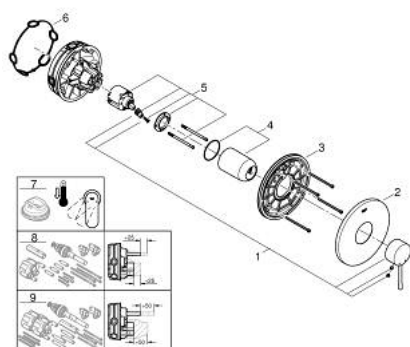

### PIÈCES DE RECHANGE, février 2023 – now

- 1: Levier (Numéro de commande 46915KF0)
- 2: rosace (Numéro de commande 48428KF0)
- 3: Plaque de montage (Numéro de commande 48439000)
- 4: capot (Numéro de commande 02693KF0)
- 5: Cartouche (Numéro de commande 46048000)
- 6: Joint (Numéro de commande 48360000)
- 7: Limiteur de température (Numéro de commande 46308000)\*
- 8: Extension universelle pour mitigeurs mécaniques - 25 mm (Numéro de commande 14056000)\*
- 9: Kit de rallonge universel mélangeurs monocommande, 50 mm (Numéro de commande 14057000)\*