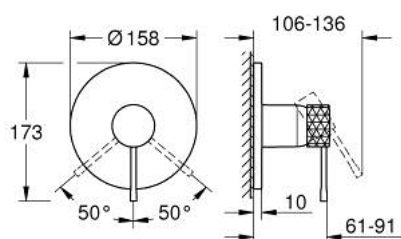

24 168 GF1 ESSENCE MITIGEUR MONOCOMMANDÉ DOUCHE

DESCRIPTION DU PRODUIT

- Couleur: brushed crafted cool sunrise
- à associer avec GROHE Rapido SmartBox (35 604)
- GROHE SilkMove cartouche en céramique 46 mm
- finition GROHE LongLife
- GROHE FastFixation rosace murale avec fixation cachée
- rosace en métal, ajustable rétroactivement de 6°
- levier métal martelé
- livré sans corps encastré 35 604 (à commander séparément)
- débit: sortie B ou C = 30 l/min

24 168 GF1 ESSENCE MITIGEUR MONOCOMMANDÉ DOUCHE

PIÈCES DE RECHANGE, décembre 2024 – now

- 1: Levier (Numéro de commande 46915GF0)
- 2: rosace (Numéro de commande 48428GN0)
- 3: Plaque de montage (Numéro de commande 48439000)
- 4: capot (Numéro de commande 02693GN0)
- 5: Cartouche (Numéro de commande 46048000)
- 6: Joint (Numéro de commande 48360000)
- 7: Limiteur de température (Numéro de commande 46308000)*
- 8: Extension universelle pour mitigeurs mécaniques - 25 mm (Numéro de commande 14056000)*
- 9: Kit de rallonge universel mélangeurs monocommande, 50 mm (Numéro de commande 14057000)*