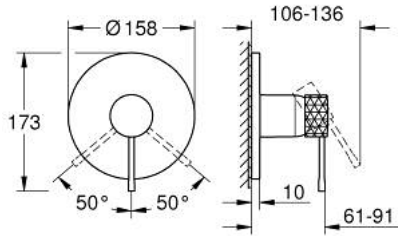

ESSENCE 24 168 GF1 خلاط الدش المزود بمقبض فردي

وصف المنتج:

- اللون: brushed crafted cool sunrise
- trim set for GROHE Rapido SmartBox (35 600/35 604)
- قلب سيراميك GROHE SilkMove 46 مم
- طلاء GROHE LongLife
- GROHE QuickFix شمسة بعازل عمود مغطى وتركيب مخفي
- شمسة معدنية، تركيب عكسي بزوايا 6 درجات قابلة للتعديل
- crafted metal lever
- without roughing-in set 35 600/35 604 (please order separately)
- أداء التدفق: المخرج B أو C = 30 لتر/دقيقة

ESSENCE 24 168 GF1 خلاط الدش المزود بمقبض فردي

الآن - 2024 ربيع سيدي، قطع الغيار:

1: مقبض (46915GF0 رقم الطلب):

2: escutcheon (48428GN0 رقم الطلب):

3: لوح تحميل (48439000 رقم الطلب):

4: cap (02693GN0 رقم الطلب):

5: خرطوشة (46048000 رقم الطلب):

6: عازل (48360000 رقم الطلب):

7: محدد درجة الحرارة* (46308000 رقم الطلب):

8: طقم تمديد عام لخلاطات المقبض فردي، 25 ملم* (14056000 رقم الطلب):

9: طقم تمديد عام لخلاطات المقبض فردي، 50 ملم* (14057000 رقم الطلب):