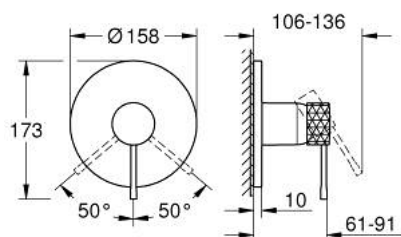

24 168 DE1 ESSENCE MITIGEUR MONOCOMMANDÉ DOUCHE

DESCRIPTION DU PRODUIT

- Couleur: brushed crafted warm sunset
- à associer avec GROHE Rapido SmartBox (35 604)
- GROHE SilkMove cartouche en céramique 46 mm
- finition GROHE LongLife
- GROHE FastFixation rosace murale avec fixation cachée
- rosace en métal, ajustable rétroactivement de 6°
- levier métal martelé
- livré sans corps encastré 35 604 (à commander séparément)
- débit: sortie B ou C = 30 l/min

24 168 DE1 ESSENCE MITIGEUR MONOCOMMANDÉ DOUCHE

PIÈCES DE RECHANGE, décembre 2024 – now

- 1: Levier (Numéro de commande 46915DE0)
- 2: rosace (Numéro de commande 48428DL0)
- 3: Plaque de montage (Numéro de commande 48439000)
- 4: capot (Numéro de commande 02693DL0)
- 5: Cartouche (Numéro de commande 46048000)
- 6: Joint (Numéro de commande 48360000)
- 7: Limiteur de température (Numéro de commande 46308000)*
- 8: Extension universelle pour mitigeurs mécaniques - 25 mm (Numéro de commande 14056000)*
- 9: Kit de rallonge universel mélangeurs monocommande, 50 mm (Numéro de commande 14057000)*