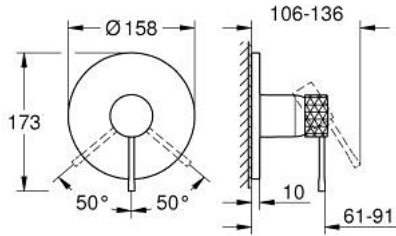

ESSENCE 24 168 DE1 خلاط الدش المزود بمقبض فردي

وصف المنتج:

- اللون: brushed crafted warm sunset
- trim set for GROHE Rapido SmartBox (35 600/35 604)
- قلب سيراميك GROHE SilkMove 46 مم
- طلاء GROHE LongLife
- GROHE QuickFix شمسة بعازل عمود مغطى وتركيب مخفي
- شمسة معدنية، تركيب عكسي بزواوية 6 درجات قابلة للتعديل
- crafted metal lever
- without roughing-in set 35 600/35 604 (please order separately)
- أداء التدفق: المخرج B أو C = 30 لتر/دقيقة

ESSENCE 24 168 DE1 خلاط الدش المزود بمقبض فردي

الآن - 2024 ربيع سيدي، قطع الغيار:

1: مقبض (46915DE0 رقم الطلب):

2: escutcheon (48428DL0 رقم الطلب):

3: لوح تحميل (48439000 رقم الطلب):

4: cap (02693DL0 رقم الطلب):

5: خرطوشة (46048000 رقم الطلب):

6: عازل (48360000 رقم الطلب):

7: محدد درجة الحرارة* (46308000 رقم الطلب):

8: طقم تمديد عام لخلاطات المقبض فردي، 25 ملم* (14056000 رقم الطلب):

9: طقم تمديد عام لخلاطات المقبض فردي، 50 ملم* (14057000 رقم الطلب):