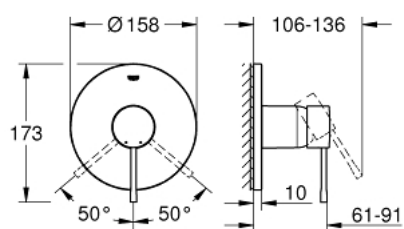

### DESCRIPTION DU PRODUIT

- Couleur: supersteel
- à associer avec GROHE Rapido SmartBox (35 604)
- GROHE SilkMove cartouche en céramique 46 mm
- finition GROHE LongLife
- GROHE FastFixation rosace murale avec fixation cachée
- rosace en métal, ajustable rétroactivement de 6°
- livré sans corps encastré 35 604 (à commander séparément)
- débit: sortie B ou C = 30 l/min