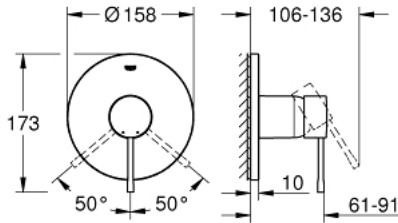

ESSENCE 24 168 DC1 خلاط الدش المزود بمقبض فردي

وصف المنتج:

- اللون: supersteel
- trim set for GROHE Rapido SmartBox (35 600/35 604)
- قلب سيراميك GROHE SilkMove 46 مم
- طلاء GROHE LongLife
- GROHE QuickFix شمسة بعازل عمود مغطى وتركيب مخفي
- شمسة معدنية، تركيب عكسي بزاوية 6 درجات قابلة للتعديل
- without roughing-in set 35 600/35 604 (please order separately)
- أداء التدفق: المخرج B أو C = 30 لتر/دقيقة

ESSENCE 24 168 DC1 خلاط الدش المزود بمقبض فردي

الآن - 2020 ربوتكأ، قِطعُ الغيارُ

1: مقبض (46915DC0 رقمُ الطلبِ-)

2: غطاء مثقوب من المنتصف (48428DC0 رقمُ الطلبِ-)

3: لوح تحميل (48439000 رقمُ الطلبِ-)

4: غطاء (02693DC0 رقمُ الطلبِ-)