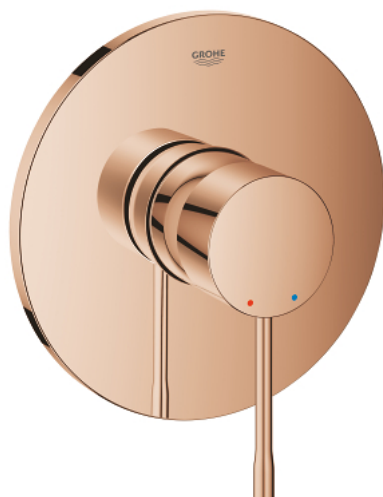

24 168 DA1 ESSENCE MITIGEUR MONOCOMMANDÉ DOUCHE

DESCRIPTION DU PRODUIT

- Couleur: warm sunset
- à associer avec GROHE Rapido SmartBox (35 604)
- GROHE SilkMove cartouche en céramique 46 mm
- finition GROHE LongLife
- GROHE FastFixation rosace murale avec fixation cachée
- rosace en métal, ajustable rétroactivement de 6°
- livré sans corps encastré 35 604 (à commander séparément)
- débit: sortie B ou C = 30 l/min