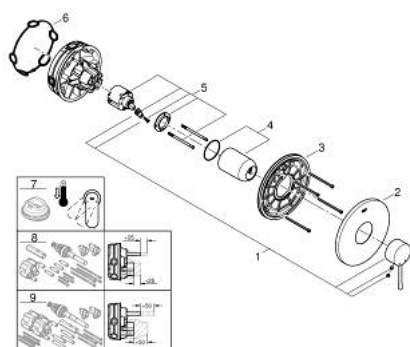

24 168 AL1 ESSENCE MITIGEUR MONOCOMMANDÉ DOUCHE

DESCRIPTION DU PRODUIT

- Couleur: hard graphite brossé
- à associer avec GROHE Rapido SmartBox (35 604)
- GROHE SilkMove cartouche en céramique 46 mm
- finition GROHE LongLife
- GROHE FastFixation rosace murale avec fixation cachée
- rosace en métal, ajustable rétroactivement de 6°
- livré sans corps encastré 35 604 (à commander séparément)
- débit: sortie B ou C = 30 l/min

24 168 AL1 ESSENCE MITIGEUR MONOCOMMANDÉ DOUCHE

PIÈCES DE RECHANGE, octobre 2020 – now

- 1: Levier (Numéro de commande 46915AL0)
- 2: Rosace (Numéro de commande 48428AL0)
- 3: Plaque de montage (Numéro de commande 48439000)
- 4: Capuchon (Numéro de commande 02693AL0)
- 5: Cartouche (Numéro de commande 46048000)
- 6: Joint (Numéro de commande 48360000)
- 7: Limiteur de température (Numéro de commande 46308000)*
- 8: Extension universelle pour mitigeurs mécaniques - 25 mm (Numéro de commande 14056000)*
- 9: Kit de rallonge universel mélangeurs monocommande, 50 mm (Numéro de commande 14057000)*