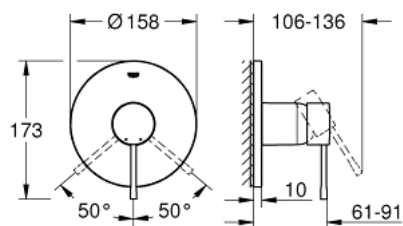

24 168 AL1 ESSENCE MITIGEUR MONOCOMMANDÉ DOUCHE

DESCRIPTION DU PRODUIT

- Couleur: hard graphite brossé
- à associer avec GROHE Rapido SmartBox (35 604)
- GROHE SilkMove cartouche en céramique 46 mm
- finition GROHE LongLife
- GROHE FastFixation rosace murale avec fixation cachée
- rosace en métal, ajustable rétroactivement de 6°
- livré sans corps encastré 35 604 (à commander séparément)
- débit: sortie B ou C = 30 l/min

24 168 AL1 ESSENCE MITIGEUR MONOCOMMANDÉ DOUCHE

PIÈCES DE RECHANGE, octobre 2020 – now

- 1: Levier (Numéro de commande 46915AL0)
- 2: Rosace (Numéro de commande 48428AL0)
- 3: Plaque de montage (Numéro de commande 48439000)
- 4: Capuchon (Numéro de commande 02693AL0)
- 5: Cartouche (Numéro de commande 46048000)
- 6: Joint (Numéro de commande 48360000)
- 7: Limiteur de température (Numéro de commande 46308000)*
- 8: Extension universelle pour mitigeurs mécaniques - 25 mm (Numéro de commande 14056000)*
- 9: Kit de rallonge universel mélangeurs monocommande, 50 mm (Numéro de commande 14057000)*