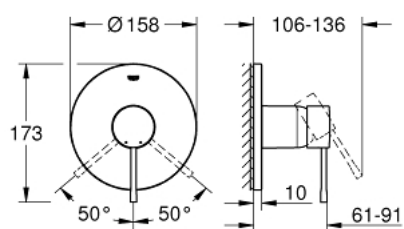

24 168 001 ESSENCE MITIGEUR MONOCOMMANDÉ DOUCHE

DESCRIPTION DU PRODUIT

- Couleur: chromé
- à associer avec GROHE Rapido SmartBox (35 604)
- GROHE SilkMove cartouche en céramique 46 mm
- GROHE LongLife finition durable
- GROHE FastFixation rosace murale avec fixation cachée
- rosace en métal, ajustable rétroactivement de 6°
- livré sans corps encastré 35 604 (à commander séparément)
- débit: sortie B ou C = 30 l/min

24 168 001 ESSENCE MITIGEUR MONOCOMMANDÉ DOUCHE

PIÈCES DE RECHANGE, août 2020 – now

- 1: Levier (Numéro de commande 46915000)
- 2: Rosace (Numéro de commande 48428000)
- 3: Plaque de montage (Numéro de commande 48439000)
- 4: Capuchon (Numéro de commande 02693000)
- 5: Cartouche (Numéro de commande 46048000)
- 6: Joint (Numéro de commande 48360000)
- 7: Limiteur de température (Numéro de commande 46308000)*
- 8: Extension universelle pour mitigeurs mécaniques - 25 mm (Numéro de commande 14056000)*
- 9: Kit de rallonge universel mélangeurs monocommande, 50 mm (Numéro de commande 14057000)*