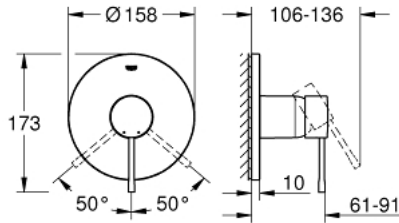

## ESSENCE 24 168 001 خلاط الدش المزود بمقبض فردي

وصف المنتج:

• اللون: كروم

• trim set for GROHE Rapido SmartBox (35 600/35 604)

• قلب سيراميك GROHE SilkMove 46 مم

• طلاء كروم GROHE LongLife

• GROHE QuickFix شمسة بعازل عمود مغطى وتركيب مخفي

• شمسة معدنية، تركيب عكسي بزاوية 6 درجات قابلة للتعديل

• without roughing-in set 35 600/35 604 (please order separately)

• أداء التدفق: المخرج B أو C = 30 لتر/دقيقة

• replaces Essence shower mixer 24 057 xx1

## ESSENCE 24 168 001 خلاط الدش المزود بمقبض فردي

الآن - 2020 سطرغ، قطع الغيار

1: مقبض (رقم الطلب: 46915000)

2: غطاء مثقوب من المنتصف (رقم الطلب: 48428000)

3: لوح تحميل (رقم الطلب: 48439000)

4: غطاء (رقم الطلب: 02693000)