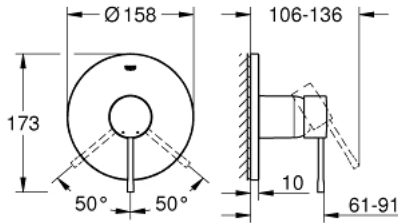

ESSENCE 24 168 001 خلاط الدش المزود بمقبض فردي

وصف المنتج:

• اللون: كروم

• trim set for GROHE Rapido SmartBox (35 600/35 604)

• قلب سيراميك GROHE SilkMove 46 مم

• طلاء كروم GROHE LongLife

• GROHE QuickFix شمسة بعازل عمود مغطى وتركيب مخفي

• شمسة معدنية، تركيب عكسي بزاوية 6 درجات قابلة للتعديل

• without roughing-in set 35 600/35 604 (please order separately)

• أداء التدفق: المخرج B أو C = 30 لتر/دقيقة

ESSENCE 24 168 001 خلاط الدش المزود بمقبض فردي

الآن - 2020 سطرغ، قطع الغيار

1: مقبض (رقم الطلب: 46915000)

2: غطاء مثقوب من المنتصف (رقم الطلب: 48428000)

3: لوح تحميل (رقم الطلب: 48439000)

4: غطاء (رقم الطلب: 02693000)

5: خرطوشة (رقم الطلب: 46048000)

6: عازل (رقم الطلب: 48360000)