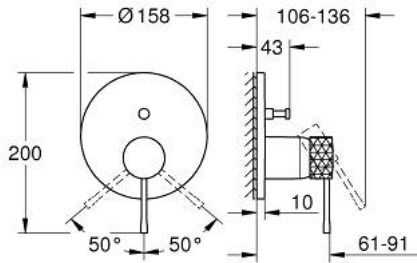

ESSENCE 24 167 PF1 خلاط بمقبض فردي مع محول باتجاهين

وصف المنتج:

- اللون: crafted chrome
- trim set for GROHE Rapido SmartBox (35 600/35 604)
- قلب سيراميك GROHE SilkMove 46 مم
- طلاء كروم GROHE LongLife
- GROHE QuickFix شمسة بعازل عمود مغطى وتركيب مخفي
- شمسة معدنية، تركيب عكسي بزوايا 6 درجات قابلة للتعديل
- crafted metal lever
- محوّل آلي في اتجاهين
- without roughing-in set 35 600/35 604 (please order separately)
- اداء التدفق: المخرج B = 27 لتر/دقيقة، المخرج C = 27 لتر/دقيقة
- Showroom+ exclusive

ESSENCE 24 167 PF1 خلاط بمقبض فردي مع محول باتجاهين

الآن - 2024 سرام, قطع الغيار

1: مقبض (46915PF0 رقم الطلب).

2: غطاء مثقوب من المنتصف (48429000 رقم الطلب).

3: لوح تحميل (48440000 رقم الطلب).

4: غطاء (02693000 رقم الطلب).