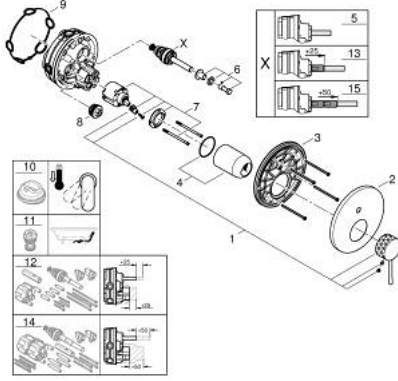

ESSENCE 24 167 PF1 خلاط بمقبض فردي مع محول باتجاهين

وصف المنتج:

- اللون: crafted chrome
- trim set for GROHE Rapido SmartBox (35 600/35 604)
- قلب سيراميك GROHE SilkMove 46 مم
- طلاء كروم GROHE LongLife
- GROHE QuickFix شمسة بعازل عمود مغطى وتركيب مخفي
- شمسة معدنية، تركيب عكسي بزوايا 6 درجات قابلة للتعديل
- crafted metal lever
- محوّل آلي في اتجاهين
- without roughing-in set 35 600/35 604 (please order separately)
- اداء التدفق: المخرج B = 27 لتر/دقيقة، المخرج C = 27 لتر/دقيقة
- Showroom+ exclusive

ESSENCE 24 167 PF1 خلاط بمقبض فردي مع محول باتجاهين

الآن - 2024 سرام, قطع الغيار

1: مقبض (46915PF0 رقم الطلب).

2: غطاء مثقوب من المنتصف (48429000 رقم الطلب).

3: لوح تحميل (48440000 رقم الطلب).

4: غطاء (02693000 رقم الطلب).

15: diverter (رقم الطلب: 48636000)*

* إكسسوارات اختيارية*