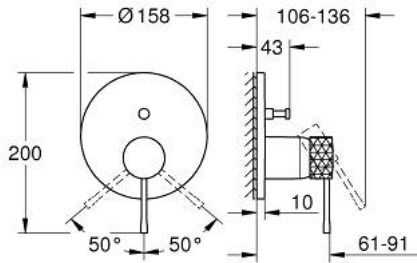

ESSENCE 24 167 GF1 خلاط بمقبض فردي مع محول باتجاهين

وصف المنتج:

- اللون: brushed crafted cool sunrise
- trim set for GROHE Rapido SmartBox (35 600/35 604)
- قلب سيراميك GROHE SilkMove 46 مم
- طلاء GROHE LongLife
- GROHE QuickFix شمسة بعازل عمود مغطى وتركيب مخفي
- شمسة معدنية، تركيب عكسي بزوايا 6 درجات قابلة للتعديل
- crafted metal lever
- محوّل آلي في اتجاهين
- without roughing-in set 35 600/35 604 (please order separately)
- اداء التدفق: المخرج B = 27 لتر/دقيقة، المخرج C = 27 لتر/دقيقة

ESSENCE 24 167 GF1 خلاط بمقبض فردي مع محول باتجاهين

الآن - 2024 ريم سي د, قطع الغيار

1: مقبض (46915GF0 رقم الطلب -)

2: غطاء مثقوب من المنتصف (48429GN0 رقم الطلب -)

3: لوح تحميل (48440000 رقم الطلب -)

4: cap (02693GN0 رقم الطلب -)