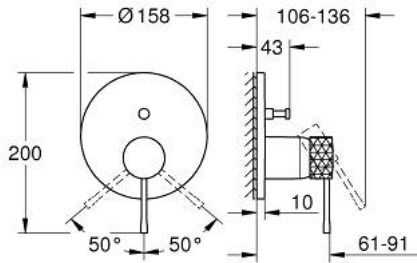

## ESSENCE 24 167 DE1 خلاط بمقبض فردي مع محول باتجاهين

وصف المنتج:

- اللون: brushed crafted warm sunset
- trim set for GROHE Rapido SmartBox (35 600/35 604)
- قلب سيراميك GROHE SilkMove 46 مم
- طلاء GROHE LongLife
- GROHE QuickFix شمسة بعازل عمود مغطى وتركيب مخفي
- شمسة معدنية، تركيب عكسي بزوايا 6 درجات قابلة للتعديل
- crafted metal lever
- محوّل آلي في اتجاهين
- without roughing-in set 35 600/35 604 (please order separately)
- اداء التدفق: المخرج B = 27 لتر/دقيقة، المخرج C = 27 لتر/دقيقة

## ESSENCE 24 167 DE1 خلاط بمقبض فردي مع محول باتجاهين

الآن - 2024 ريم سي دي, قطع الغيار

1: مقبض (46915DE0 رقم الطلب)

2: غطاء منقوب من المنتصف (48429DLO رقم الطلب)

3: لوح تحميل (48440000 رقم الطلب)

4: cap (02693DLO رقم الطلب)