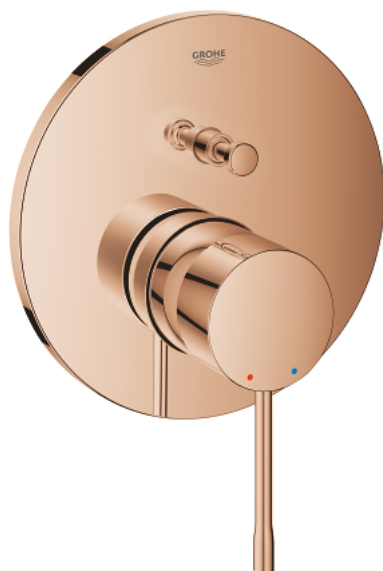

## 24 167 DA1 ESSENCE MITIGEUR MÉCANIQUE 2 SORTIES AVEC INVERSEUR

### DESCRIPTION DU PRODUIT

- Couleur: warm sunset
- à associer avec GROHE Rapido SmartBox (35 604)
- GROHE SilkMove cartouche en céramique 46 mm
- finition GROHE LongLife
- GROHE FastFixation rosace murale avec fixation cachée
- rosace en métal, ajustable rétroactivement de 6°
- inverseur 2 sorties
- livré sans corps encastré 35 604 (à commander séparément)
- sortie B = 27 l/min, sortie C = 27 l/min