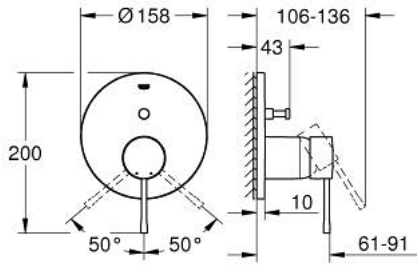

ESSENCE 24 167 001 خلاط بمقبض فردي مع محول باتجاهين

وصف المنتج:

• اللون: كروم

• trim set for GROHE Rapido SmartBox (35 600/35 604)

• قلب سيراميك GROHE SilkMove 46 مم

• طلاء كروم GROHE LongLife

• GROHE QuickFix شمسة بعازل عمود مغطى وتركيب مخفي

• شمسة معدنية، تركيب عكسي بزوايا 6 درجات قابلة للتعديل

• محول آلي في اتجاهين

• without roughing-in set 35 600/35 604 (please order separately)

• اداء التدفق: المخرج B = 27 لتر/دقيقة، المخرج C = 27 لتر/دقيقة

ESSENCE 24 167 001 خلاط بمقبض فردي مع محول باتجاهين

الآن - 2020 سطرغأ، قطع الغيار

1: مقبض (46915000 رقم الطلب)

2: غطاء مثقوب من المنتصف (48429000 رقم الطلب)

3: لوح تحميل (48440000 رقم الطلب)

4: غطاء (02693000 رقم الطلب)