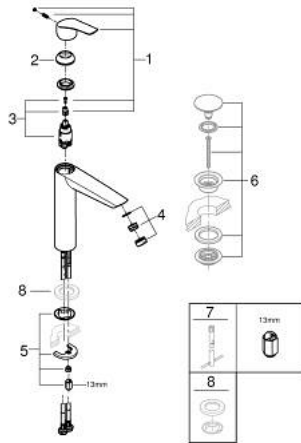

24 164 243 3 EUROSMART MITIGEUR MONOCOMMANDE 1/2" LAVABO TAILLE XL

DESCRIPTION DU PRODUIT

- Couleur: matte black
- version rehaussée
- GROHE SilkMove cartouche en céramique 28 mm
- EcoMode - cold water flow in mid-lever position saves energy
- limiteur de débit ajustable
- avec limiteur de température
- GROHE EcoJoy économie d'eau
- débit maximum à 3 bars : 5 l/min
- GROHE AquaGuide mousseur ajustable
- GROHE FastFixation installation rapide
- corps lisse
- flexibles de raccordement souples
- gamme GROHE Professional

24 164 243 3 **EUROSMART MITIGEUR MONOCOMMANDE 1/2" LAVABO**
TAILLE XL

PIÈCES DE RECHANGE, janvier 2024 – now

1: Levier (Numéro de commande 485512430)

2: capot (Numéro de commande 461162430)

3: Cartouche (Numéro de commande 46580000)

4: Brise-jet (Numéro de commande 468372430)

5: Fixation M26x1,5 (Numéro de commande 46645000)

6: Garniture de vidage avec bouchon à presser (Numéro de commande 658072430)*

7: Clef platte SW 46 mm à 6 pans (Numéro de commande 19017000)*