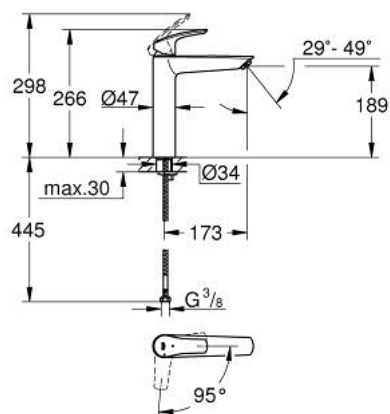

24 164 243 3 EUROSMART MITIGEUR MONOCOMMANDE 1/2" LAVABO TAILLE XL

DESCRIPTION DU PRODUIT

- Couleur: matte black
- version rehaussée
- GROHE SilkMove cartouche en céramique 28 mm
- EcoMode - cold water flow in mid-lever position saves energy
- limiteur de débit ajustable
- avec limiteur de température
- GROHE EcoJoy économie d'eau
- débit maximum à 3 bars : 5 l/min
- GROHE AquaGuide mousseur ajustable
- GROHE FastFixation installation rapide
- corps lisse
- flexibles de raccordement souples
- gamme GROHE Professional

24 164 243 3 **EUROSMART MITIGEUR MONOCOMMANDE 1/2" LAVABO**
TAILLE XL

PIÈCES DE RECHANGE, janvier 2024 – now

1: Levier (Numéro de commande 485512430)

2: capot (Numéro de commande 461162430)

3: Cartouche (Numéro de commande 46580000)

4: Brise-jet (Numéro de commande 468372430)

5: Fixation M26x1,5 (Numéro de commande 46645000)

6: Garniture de vidage avec bouchon à presser (Numéro de commande 658072430)*

7: Clef platte SW 46 mm à 6 pans (Numéro de commande 19017000)*