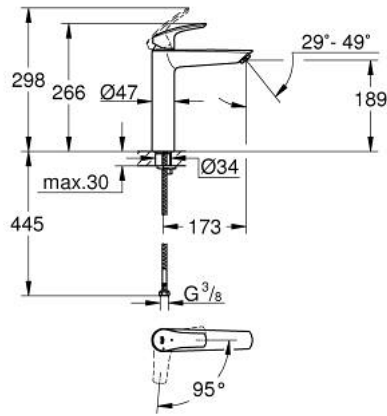

EUROSMART 24 164 243 3 خلاط حوض بمقبض فردي بقياس 1/2 بوصة مقاس كبير للغاية

وصف المنتج:

- اللون: Matte Black
- للمغاسل ذاتية الوقوف
- قلب سيراميك GROHE SilkMove 28 مم
- OpenCold - cold water flow in mid-lever position
- محدد معدل تدفق قابل للتعديل
- مع محدد درجة حرارة
- تقنية GROHE EcoJoy لمياه أقل وتدفق ممتاز
- maximum flow rate (at 3 bar): 5 l/min
- مرغي المياه القابل للتعديل GROHE AquaGuide
- GROHE FastFixation rapid installation system
- الجسم الأملس
- خراطيم توصيل مرنة
- professional edition

3 243 164 243 EUROSART خلاط حوض بمقبض فردي بقياس 1/2 بوصة مقاس كبير للغاية

الآن - 2024 ريانى، قطع الغيار

1: مقبض (485512430 رقم الطلب)

2: cap (461162430 رقم الطلب)

3: خرطوشة (46580000 رقم الطلب)

4: محافظ على استقامة التدفق (468372430 رقم الطلب)