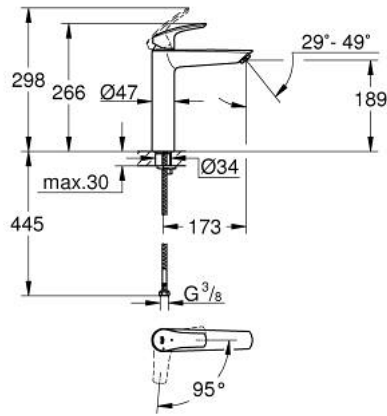

## EUROSMART 24 164 243 3 خلاط حوض بمقبض فردي بقياس 1/2 بوصة مقاس كبير للغاية

وصف المنتج:

- اللون: Matte Black
- للمغاسل ذاتية الوقوف
- قلب سيراميك GROHE SilkMove 28 مم
- EcoMode - cold water flow in mid-lever position saves energy
- محدد معدل تدفق قابل للتعديل
- مع محدد درجة حرارة
- تقنية GROHE EcoJoy لمياه أقل وتدفق ممتاز
- maximum flow rate (at 3 bar): 5 l/min
- مرغي المياه القابل للتعديل GROHE AquaGuide
- GROHE FastFixation rapid installation system
- الجسم الأملس
- خراطيم توصيل مرنة
- professional edition