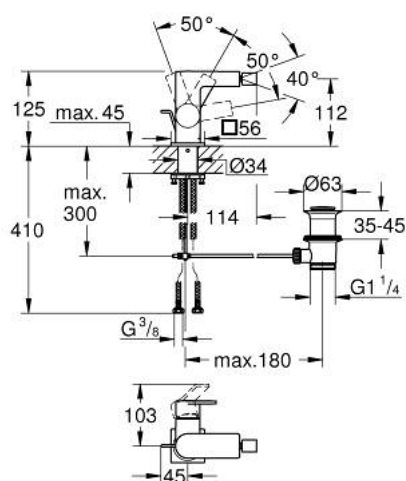

## 24 160 MG1 ALLURE MITIGEUR MONOCOMMANDE 1/2" BIDET

### DESCRIPTION DU PRODUIT

- Couleur: satin graphite
- GROHE SilkMove cartouche en céramique 28 mm
- finition GROHE LongLife
- mousseur à rotule
- tirette et garniture de vidage 1 1/4"
- flexibles de raccordement souples

### PIÈCES DE RECHANGE, octobre 2022 – now

- 1: Mousseur (Numéro de commande 13998000)
- 2: Cartouche (Numéro de commande 46963000)
- 3: Bague de fixation (Numéro de commande 07419000)
- 4: Capuchon (Numéro de commande 46581MG0)
- 5: tirette de vidage (Numéro de commande 46739MG0)
- 6: Fixation M30x1,5 (Numéro de commande 48384000)
- 7: Garniture de vidage 1 1/4" (Numéro de commande 28910MG0)
- 7.1: Clapet de vidage (Numéro de commande 07182MG0)
- 7.2: Tige et rotule de vidage (Numéro de commande 07052000)