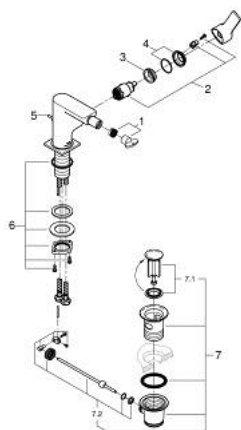

## 24 160 MG1 ALLURE MITIGEUR MONOCOMMANDE 1/2" BIDET

### DESCRIPTION DU PRODUIT

- Couleur: satin graphite
- GROHE SilkMove cartouche en céramique 28 mm
- finition GROHE LongLife
- mousseur à rotule
- tirette et garniture de vidage 1 1/4"
- flexibles de raccordement souples

### PIÈCES DE RECHANGE, octobre 2022 – now

- 1: Mousseur (Numéro de commande 13998000)
- 2: Cartouche (Numéro de commande 46963000)
- 3: Bague de fixation (Numéro de commande 07419000)
- 4: Capuchon (Numéro de commande 46581MG0)
- 5: tirette de vidage (Numéro de commande 46739MG0)
- 6: Fixation M30x1,5 (Numéro de commande 48384000)
- 7: Garniture de vidage 1 1/4" (Numéro de commande 28910MG0)
- 7.1: Clapet de vidage (Numéro de commande 07182MG0)
- 7.2: Tige et rotule de vidage (Numéro de commande 07052000)