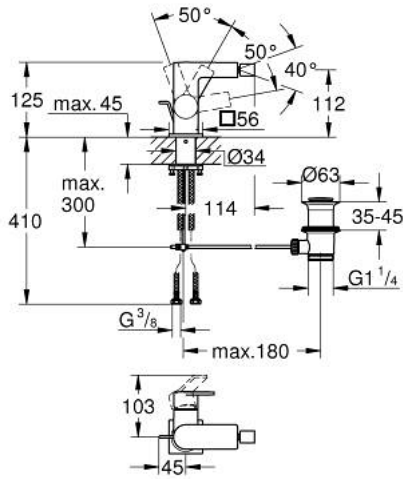

ALLURE 24 160 MG1 خلاط البيديه المزود بمقبض فردي مقاس 1/2 بوصة

وصف المنتج:

- اللون: satin graphite
- قلب سيراميك GROHE SilkMove 28 مم
- طلاء GROHE LongLife
- مرغي المياه بمفصل كروي
- مجموعة تصريف المياه بقياس 1 1/4 بوصة
- خرطوم توصيل مرنة

ALLURE 24 160 MG1 خلاط البيديه المزود بمقبض فردي مقاس 1/2 بوصة

الآن - 2022 ريبوتكأ، قِطْعُ الغيار:

1: فلتر مياه (رقم الطلب: 13998000)

2: خرطوشة (رقم الطلب: 46963000)

3: حلقة تركيب (رقم الطلب: 07419000)

4: غطاء (رقم الطلب: 46581MG0)

5: lift rod (رقم الطلب: 46739MG0)

6: تجميع مثبت ساق (رقم الطلب: 48384000)

7: مجموعة تصريف بقياس 1 1/4 بوصة (رقم الطلب: 28910MG0)

7.1: فيشه (رقم الطلب: 07182MG0)

7.2: عامود غير متمركز (رقم الطلب: 07052000)