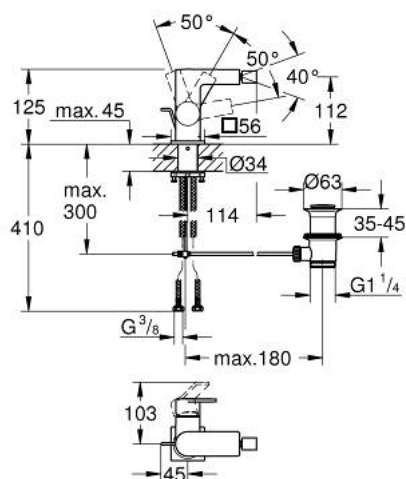

24 160 GN1 ALLURE MITIGEUR MONOCOMMANDE 1/2" BIDET

DESCRIPTION DU PRODUIT

- Couleur: cool sunrise brossé
- GROHE SilkMove cartouche en céramique 28 mm
- finition GROHE LongLife
- mousseur à rotule
- tirette et garniture de vidage 1 1/4"
- flexibles de raccordement souples

24 160 GN1 ALLURE MITIGEUR MONOCOMMANDE 1/2" BIDET

PIÈCES DE RECHANGE, avril 2019 – now

- 1: Mousseur (Numéro de commande 13998000)
- 2: Cartouche (Numéro de commande 46963000)
- 3: Bague de fixation (Numéro de commande 07419000)
- 4: Capuchon (Numéro de commande 46581GN0)
- 5: Coulisse filetée (Numéro de commande 46739GN0)
- 6: Fixation M30x1,5 (Numéro de commande 48384000)
- 7: Garniture de vidage 1 1/4" (Numéro de commande 28910GN0)
- 7.1: Clapet de vidage (Numéro de commande 07182GN0)
- 7.2: Tige et rotule de vidage (Numéro de commande 07052000)