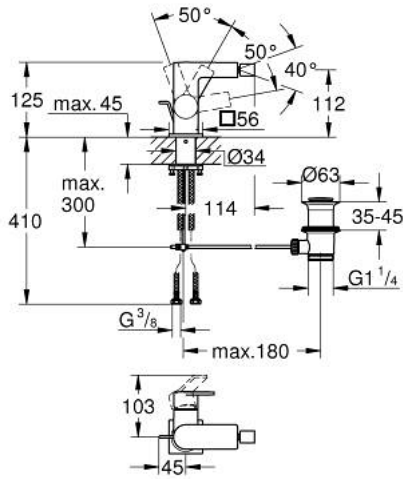

ALLURE 24 160 GN1 خلاط البيديه المزود بمقبض فردي مقاس 1/2 بوصة

وصف المنتج:

- اللون: brushed cool sunrise
- قلب سيراميك GROHE SilkMove 28 مم
- طلاء GROHE LongLife
- مرغي المياه بمفصل كروي
- مجموعة تصريف المياه بقياس 1 1/4 بوصة
- خرطوم توصيل مرنة

ALLURE 24 160 GN1 خلاط البيديه المزود بمقبض فردي مقاس 1/2 بوصة

الآن - 2019 ليربأ، قطع الغيار

1: فلتر مياه (رقم الطلب: 13998000)

2: خرطوشة (رقم الطلب: 46963000)

3: حلقة تركيب (رقم الطلب: 07419000)

4: غطاء (رقم الطلب: 46581GN0)

5: شداد (رقم الطلب: 46739GN0)

6: تجميع مثبت ساق (رقم الطلب: 48384000)

7: مجموعة تصريف بقياس 1 1/4 بوصة (رقم الطلب: 28910GN0)

7.1: فيشه (رقم الطلب: 07182GN0)

7.2: عامود غير متمركز (رقم الطلب: 07052000)