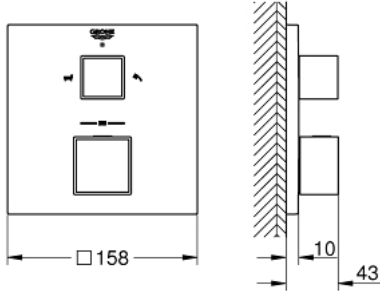

GROHTHERM CUBE 24 155 DC0 خلاط بانيو ترموستاتي لمنفذين مع صمام قطع/ محول مدمج

وصف المنتج:

- اللون: supersteel
- trim set for GROHE Rapido SmartBox (35 600/35 604)
- القلب المصغر GROHE TurboStat بالعنصر الحراري الشمعي
- طلاء GROHE LongLife
- GROHE QuickFix شمسة بعازل عمود مغطى وتركيب مخفي
- شمسة معدنية، تركيب عكسي بزواوية 6 درجات قابلة للتعديل
- رمز الدش والحمام المطبوع
- زر أمان GROHE SafeStop عند 38° م
- محدّد درجة الحرارة GROHE SafeStop Plus الاختياري عند 43° م أو 46° م مدرج
- GROHE AquaDimmer، صمام غلق/ محول مدمج
- without roughing-in set 35 600/35 604 (please order separately)
- أداء التدفق: المخرج B = 27 لتر/دقيقة، المخرج C = 30 لتر/دقيقة

GROHTHERM CUBE 24 155 DC0 خلاط بانينو ترموستاتي لمنفذين مع صمام قطع/ محول مدمج

2021 ووينوي - 2019 رياني, قطع الغيار

1: مقبض تحكم في درجة الحرارة (49091DC0 رقم الطلب).

2: لوح تحميل (49080000 رقم الطلب).

3: غطاء متقوب من المنتصف (49103DC0 رقم الطلب).

9: قلب GROHE TurboStat 3/4 بوصة* (49003000 رقم الطلب).

10: موسع مقبس* (49059000 رقم الطلب).

11: سدادات خدمة* (1405300M رقم الطلب).

12: طقم تمديد عام لوحات ترموستات بمقبضين, 25 ملم* (14058000 رقم الطلب).

* إكسسوارات اختيارية