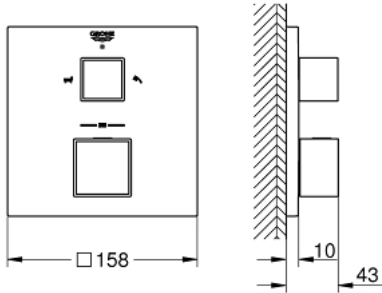

GROHTHERM CUBE 24 155 AL0 خلاط بانيو ترموستاتي لمنفذين مع صمام قطع/ محول مدمج

وصف المنتج:

• اللون: brushed hard graphite

• trim set for GROHE Rapido SmartBox (35 600/35 604)

• القلب المصغر GROHE TurboStat بالعنصر الحراري الشمعي

• طلاء GROHE LongLife

• GROHE QuickFix شمسة بعازل عمود مغطى وتركيب مخفي

• شمسة معدنية، تركيب عكسي بزاوية 6 درجات قابلة للتعديل

• رمز الدش والحمام المطبوع

• زر أمان GROHE SafeStop عند 38° م

• محدّد درجة الحرارة GROHE SafeStop Plus الاختياري عند 43° م أو 46° م مدمج

• GROHE AquaDimmer، صمام غلق/ محول مدمج

• without roughing-in set 35 600/35 604 (please order separately)

• أداء التدفق: المخرج B = 27 لتر/دقيقة، المخرج C = 30 لتر/دقيقة