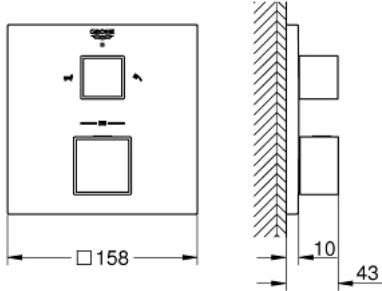

GROHTHERM CUBE 24 155 000 خلاط بانيو ترموستاتي لمنفذين مع صمام قطع/ محول مدمج

وصف المنتج:

• اللون: كروم

• trim set for GROHE Rapido SmartBox (35 600/35 604)

• القلب المصغر GROHE TurboStat بالعنصر الحراري الشمعي

• طلاء كروم GROHE LongLife

• GROHE QuickFix شمسة بعازل عمود مغطى وتركيب مخفي

• شمسة معدنية، تركيب عكسي بزاوية 6 درجات قابلة للتعديل

• رمز الدش والحمام المطبوع

• زر أمان GROHE SafeStop عند 38° م

• محدّد درجة الحرارة GROHE SafeStop Plus الاختياري عند 43° م أو 46° م مدرج

• GROHE AquaDimmer، صمام غلق/ محول مدمج

• without roughing-in set 35 600/35 604 (please order separately)

• أداء التدفق: المخرج B = 27 لتر/دقيقة، المخرج C = 30 لتر/دقيقة