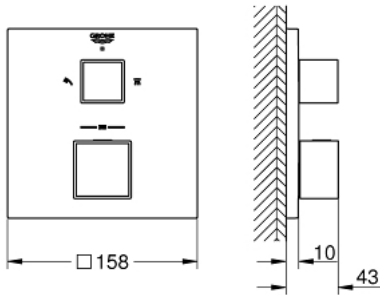

GROHTHERM CUBE 24 154 DC0 خلاط دش ترموستاتي لمنفذين مع صمام قطع/ محول مدمج

وصف المنتج:

- اللون: supersteel
- trim set for GROHE Rapido SmartBox (35 600/35 604)
- القلب المصغر GROHE TurboStat بالعنصر الحراري الشمعي
- طلاء GROHE LongLife
- GROHE QuickFix شمسة بعازل عمود مغطى وتركيب مخفي
- شمسة معدنية، تركيب عكسي بزاوية 6 درجات قابلة للتعديل
- رمز الدش الرأسي واليدوي المطبوع
- زر أمان GROHE SafeStop عند 38° م
- محدّد درجة الحرارة GROHE SafeStop Plus الاختياري عند 43° م أو 46° م مدرج
- GROHE AquaDimmer، صمام غلق/ محول مدمج
- without roughing-in set 35 600/35 604 (please order separately)
- أداء التدفق: المخرج B = 27 لتر/دقيقة، المخرج C = 30 لتر/دقيقة

GROHTHERM CUBE 24 154 DC0 خلاط دش ترموستاتي لمنفذين مع صمام قطع/ محول مدمج

2021 ويناوي - 2019 ريان، قطع الغيار

1: مقبض تحكم في درجة الحرارة (49091DC0 رقم الطلب:-)

2: لوح تحميل (49080000 رقم الطلب:-)

3: غطاء متقوب من المنتصف (49102DC0 رقم الطلب:-)

9: قلب GROHE TurboStat 3/4 بوصة* (49003000 رقم الطلب:-)

10: موسع مقبس* (49059000 رقم الطلب:-)

11: سدادات خدمة* (1405300M رقم الطلب:-)

12: طقم تمديد عام لوحات ترموستات بمقبضين، 25 ملم* (14058000 رقم الطلب:-)