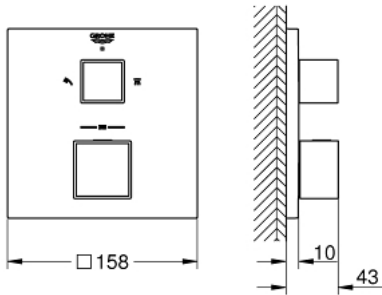

• اللون: brushed hard graphite

• trim set for GROHE Rapido SmartBox (35 600/35 604)

• القلب المصغر GROHE TurboStat بالعنصر الحراري الشمعي

• طلاء GROHE LongLife

• GROHE QuickFix شمسة بعازل عمود مغطى وتركيب مخفي

• شمسة معدنية، تركيب عكسي بزواوية 6 درجات قابلة للتعديل

• رمز الدش الرأسى واليدوي المطبوع

• زر أمان GROHE SafeStop عند 38° م

• محدّد درجة الحرارة GROHE SafeStop Plus الاختياري عند 43° م أو 46° م مدرج

• GROHE AquaDimmer، صمام غلق/ محول مدمج

• without roughing-in set 35 600/35 604 (please order separately)

• أداء التدفق: المخرج B = 27 لتر/دقيقة، المخرج C = 30 لتر/دقيقة