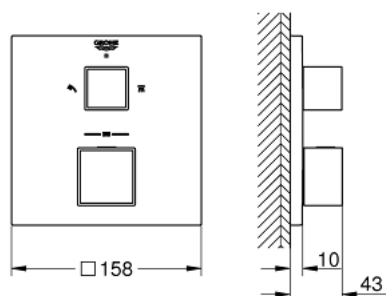

### DESCRIPTION DU PRODUIT

- Couleur: chromé
- à associer avec GROHE Rapido SmartBox (35 604)
- GROHE TurboStat régulation thermostatique quasi-instantanée
- GROHE LongLife finition durable
- GROHE FastFixation rosace murale avec fixation cachée
- rosace en métal, ajustable rétroactivement de 6°
- symboles "douchette" et "douche de tête" imprimés
- GROHE SafeStop butée à 38°C
- GROHE SafeStop Plus limiteur de température en option à 43°C ou 46°C inclus
- GROHE AquaDimmer, inverseur/vanne d'arrêt intégré
- livré sans corps encastré 35 604 (à commander séparément)
- débit: sortie B = 27 l/min, sortie C = 30 l/min

### PIÈCES DE RECHANGE, janvier 2018 – juin 2021

- 1: Pignée Temp cplte pr Ghtrm Cube (Numéro de commande 49091000)
  - 2: Plaque de montage (Numéro de commande 49080000)
  - 3: Rosace (Numéro de commande 49102000)
  - 4: Pignée cplte Aqud pr fcde 24154 (Numéro de commande 49092000)
  - 5: Aquadimmer (Numéro de commande 49084000)
  - 6: Élément thermostatique compact 3/4" (Numéro de commande 49028000)
  - 7: Clapet anti-retour (Numéro de commande 49085000)
  - 8: Joint (Numéro de commande 48360000)
  - 9: Elmt thm 3/4" inversé SmartControl (Numéro de commande 49003000)\*
  - 10: Clef (Numéro de commande 49059000)\*
  - 11: Boutons de service (Numéro de commande 1405300M)\*
  - 12: Set d'extension universel thermostatique 2 poignées, 25 mm (Numéro de commande 14058000)\*
- \* Accessoires en option