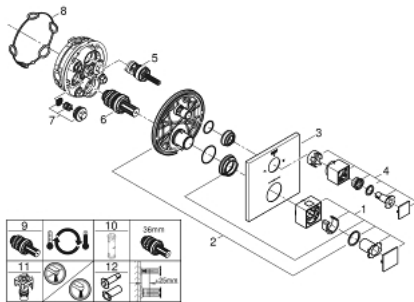

### DESCRIPTION DU PRODUIT

- Couleur: chromé
- à associer avec GROHE Rapido SmartBox (35 604)
- GROHE TurboStat régulation thermostatique quasi-instantanée
- GROHE LongLife finition durable
- GROHE FastFixation rosace murale avec fixation cachée
- rosace en métal, ajustable rétroactivement de 6°
- symboles "douchette" et "douche de tête" imprimés
- GROHE SafeStop butée à 38°C
- GROHE SafeStop Plus limiteur de température en option à 43°C ou 46°C inclus
- GROHE AquaDimmer, inverseur/vanne d'arrêt intégré
- livré sans corps encastré 35 604 (à commander séparément)
- débit: sortie B = 27 l/min, sortie C = 30 l/min

### PIÈCES DE RECHANGE, janvier 2018 – juin 2021

- 1: Pignée Temp cplte pr Ghtrm Cube (Numéro de commande 49091000)
  - 2: Plaque de montage (Numéro de commande 49080000)
  - 3: Rosace (Numéro de commande 49102000)
  - 4: Pignée cplte Aqud pr fcde 24154 (Numéro de commande 49092000)
  - 5: Aquadimmer (Numéro de commande 49084000)
  - 6: Élément thermostatique compact 3/4" (Numéro de commande 49028000)
  - 7: Clapet anti-retour (Numéro de commande 49085000)
  - 8: Joint (Numéro de commande 48360000)
  - 9: Elmt thm 3/4" inversé SmartControl (Numéro de commande 49003000)\*
  - 10: Clef (Numéro de commande 49059000)\*
  - 11: Boutons de service (Numéro de commande 1405300M)\*
  - 12: Set d'extension universel thermostatique 2 poignées, 25 mm (Numéro de commande 14058000)\*
- \* Accessoires en option