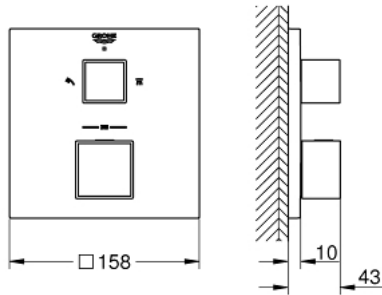

GROHTHERM CUBE 24 154 000 خلاط دش ترموستاتي لمنفذين مع صمام قطع/ محول مدمج

وصف المنتج:

• اللون: كروم

• trim set for GROHE Rapido SmartBox (35 600/35 604)

• القلب المصغر GROHE TurboStat بالعنصر الحراري الشمعي

• طلاء كروم GROHE LongLife

• GROHE QuickFix شمسة بعازل عمود مغطى وتركيب مخفي

• شمسة معدنية، تركيب عكسي بزواوية 6 درجات قابلة للتعديل

• رمز الدش الرأسي واليدوي المطبوع

• زر أمان GROHE SafeStop عند 38° م

• محدّد درجة الحرارة GROHE SafeStop Plus الاختياري عند 43° م أو 46° م مدرج

• GROHE AquaDimmer، صمام غلق/ محول مدمج

• without roughing-in set 35 600/35 604 (please order separately)

• أداء التدفق: المخرج B = 27 لتر/دقيقة، المخرج C = 30 لتر/دقيقة