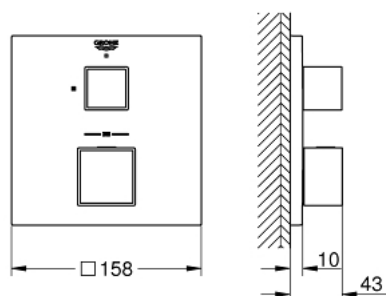

## 24 153 DC0 GROHTHERM CUBE MITIGEUR THERMOSTATIQUE 1 SORTIE AVEC VANNE D'ARRÊT

### DESCRIPTION DU PRODUIT

- Couleur: supersteel
- à associer avec GROHE Rapido SmartBox (35 604)
- GROHE TurboStat régulation thermostatique quasi-instantanée
- finition GROHE LongLife
- GROHE FastFixation rosace murale avec fixation cachée
- rosace en métal, ajustable rétroactivement de 6°
- GROHE SafeStop butée à 38°C
- GROHE SafeStop Plus limiteur de température en option à 43°C ou 46°C inclus
- clapets anti-retour et filtres intégrés
- vanne d'arrêt en céramique, 120°
- livré sans corps encastré 35 604 (à commander séparément)
- débit: sortie B = 27 l/min, sortie C = 30 l/min

### PIÈCES DE RECHANGE, janvier 2019 – juin 2021

- 1: poignée de sélection de la température (Numéro de commande 49091DC0)
  - 2: Plaque de montage (Numéro de commande 49080000)
  - 3: Rosace (Numéro de commande 49109DC0)
  - 4: poignée d'arrêt aquadimmer (Numéro de commande 49092DC0)
  - 5: Aquadimmer (Numéro de commande 49084000)
  - 6: Élément thermostatique compact 3/4" (Numéro de commande 49028000)
  - 7: Clapet anti-retour (Numéro de commande 49085000)
  - 8: Joint (Numéro de commande 48360000)
  - 9: Elmt thm 3/4" inversé SmartControl (Numéro de commande 49003000)\*
  - 10: Clef (Numéro de commande 49059000)\*
  - 11: Boutons de service (Numéro de commande 1405300M)\*
  - 12: Set d'extension universel thermostatique 2 poignées, 25 mm (Numéro de commande 14058000)\*
- \* Accessoires en option