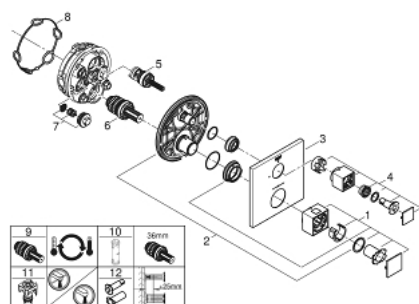

## 24 153 DC0 GROHTHERM CUBE MITIGEUR THERMOSTATIQUE 1 SORTIE AVEC VANNE D'ARRÊT

### DESCRIPTION DU PRODUIT

- Couleur: supersteel
- à associer avec GROHE Rapido SmartBox (35 604)
- GROHE TurboStat régulation thermostatique quasi-instantanée
- finition GROHE LongLife
- GROHE FastFixation rosace murale avec fixation cachée
- rosace en métal, ajustable rétroactivement de 6°
- GROHE SafeStop butée à 38°C
- GROHE SafeStop Plus limiteur de température en option à 43°C ou 46°C inclus
- clapets anti-retour et filtres intégrés
- vanne d'arrêt en céramique, 120°
- livré sans corps encastré 35 604 (à commander séparément)
- débit: sortie B = 27 l/min, sortie C = 30 l/min

### PIÈCES DE RECHANGE, janvier 2019 – juin 2021

- 1: poignée de sélection de la température (Numéro de commande 49091DC0)
  - 2: Plaque de montage (Numéro de commande 49080000)
  - 3: Rosace (Numéro de commande 49109DC0)
  - 4: poignée d'arrêt aquadimmer (Numéro de commande 49092DC0)
  - 5: Aquadimmer (Numéro de commande 49084000)
  - 6: Élément thermostatique compact 3/4" (Numéro de commande 49028000)
  - 7: Clapet anti-retour (Numéro de commande 49085000)
  - 8: Joint (Numéro de commande 48360000)
  - 9: Elmt thm 3/4" inversé SmartControl (Numéro de commande 49003000)\*
  - 10: Clef (Numéro de commande 49059000)\*
  - 11: Boutons de service (Numéro de commande 1405300M)\*
  - 12: Set d'extension universel thermostatique 2 poignées, 25 mm (Numéro de commande 14058000)\*
- \* Accessoires en option