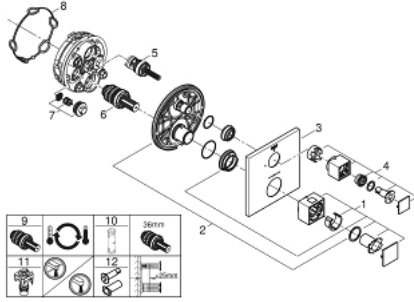

GROHTHERM CUBE 24 153 DC0 خلاط ترموستاتي لمخرج واحد مع صمام قطع

2021 ويناوي - 2019 ريان، قطع الغيار

1: مقبض تحكم في درجة الحرارة (49091DC0 رقم الطلب).

2: لوح تحميل (49080000 رقم الطلب).

3: غطاء متقوب من المنتصف (49109DC0 رقم الطلب).

4: مقبض غلق Aquadimmer (49092DC0 رقم الطلب).

5: مقيد ماء (49084000 رقم الطلب).

6: قلب مضغوط ترموستاتي 3/4 بوصة (49028000 رقم الطلب).

7: صمام مانع للإرجاع (49085000 رقم الطلب).

8: عازل (48360000 رقم الطلب).

9: قلب GROHE TurboStat 3/4 بوصة* (49003000 رقم الطلب).

10: موسع مقبس* (49059000 رقم الطلب).

11: سدادات خدمة* (1405300M رقم الطلب).

12: طقم تمديد عام لوحات ترموستات بمقبضين، 25 ملم* (14058000 رقم الطلب).

* إكسسوارات اختيارية

9	10	36mm
11	12	25mm