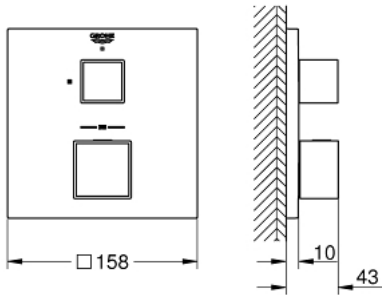

• صمامات لارجعية مدمجة وصفابيات للأثرية

• صمام إيقاف سيراميك، 120 درجة

• without roughing-in set 35 600/35 604 (please order separately)

• أداء التدفق: المخرج B = 27 لتر/دقيقة، المخرج C = 30 لتر/دقيقة

GROHTHERM CUBE 24 153 AL0 خلاط ترموستاتي لمخرج واحد مع صمام قطع