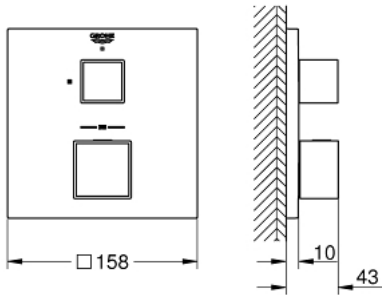

GROHTHERM CUBE 24 153 000 خلاط ترموستاتي لمخرج واحد مع صمام قطع

وصف المنتج:

• اللون: كروم

• trim set for GROHE Rapido SmartBox (35 600/35 604)

• القلب المصغر GROHE TurboStat بالعنصر الحراري الشمعي

• طلاء كروم GROHE LongLife

• GROHE QuickFix شمسة بعازل عمود مغطى وتركيب مخفي

• شمسة معدنية، تركيب عكسي بزاوية 6 درجات قابلة للتعديل

• زر أمان GROHE SafeStop عند 38° م

• محدّد درجة الحرارة GROHE SafeStop Plus الاختياري عند 43° م أو 46° م مدج

• صمامات لارجعية مدمجة وصفابيات للأثرية

• صمام إيقاف سيراميك، 120 درجة

• without roughing-in set 35 600/35 604 (please order separately)

• أداء التدفق: المخرج B = 27 لتر/دقيقة، المخرج C = 30 لتر/دقيقة