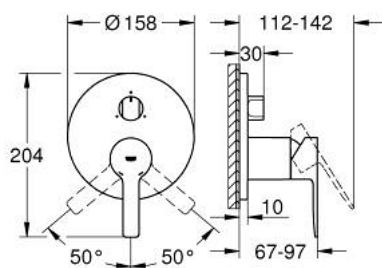

24 095 GN1 LINEARE MITIGEUR MÉCANIQUE 3 SORTIES

DESCRIPTION DU PRODUIT

- Couleur: cool sunrise brossé
- à associer avec GROHE Rapido SmartBox (35 604)
- GROHE SilkMove cartouche en céramique 46 mm
- finition GROHE LongLife
- GROHE FastFixation rosace murale avec fixation cachée
- rosace en métal, ajustable rétroactivement de 6°
- inverseur 3 sorties
- livré sans corps encastré 35 604 (à commander séparément)
- débit : sortie A = 27 l/min, sortie B = 27 l/min, sortie C = 27 l/min

24 095 GN1 LINEARE MITIGEUR MÉCANIQUE 3 SORTIES

PIÈCES DE RECHANGE, novembre 2024 – now

- 1: Levier (Numéro de commande 46988GN0)
 - 2: bouton d'inversion (Numéro de commande 48447GN0)
 - 3: Rosace (Numéro de commande 49105GN0)
 - 4: Plaque de montage (Numéro de commande 49094000)
 - 5: Capuchon (Numéro de commande 09038GN0)
 - 6: Cartouche (Numéro de commande 46048000)
 - 7: Mécanisme d'inverseur (Numéro de commande 48448000)
 - 8: Joint (Numéro de commande 48360000)
 - 9: Limiteur de température (Numéro de commande 46308000)*
 - 10: Extension universelle pour mitigeurs mécaniques - 25 mm (Numéro de commande 14056000)*
 - 11: Kit de rallonge universel mélangeurs monocommande, 50 mm (Numéro de commande 14057000)*
- * Accessoires en option